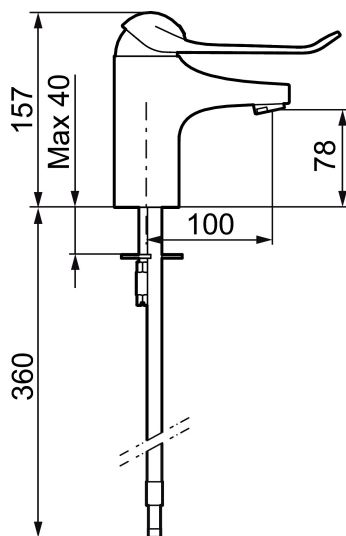

Håndvaskarmatur 9000E II

Her er samspillet mellem form og funktion optimeret. FM Mattsson 9000E viser vejen til en ny generation af blandingsbatterier, der er miljøtilpasset ned til mindste detalje. Blandingsbatteriet giver et smukt indtryk og bidrager til et teknisk fuldendt badeværelse. Også i basisudgaven har det unikke funktioner, der sparer energi, samtidig med at komforten bevares. Et forlænget greb på armaturet gør det gribevenligt selv for svage hænder. Det er et eksempel på en af de løsninger, der gør vores produkter kan indgå i hele dit liv - kort sagt FM Mattsson armaturer har et design, der passer til alle

Artikel-nummer: 80604000 VVS: 701578334 Flow 3 bar: 6,1 l/m

Beskrivelse: Krom

Unikke egenskaber

Tilbageløbssikring

- Handicapvenligt.
- Greb: 150 mm.
- 100 mm fremspring.
- **Koldstart.**
- Soft Closing og keramisk kartusche.
- Indbygget temperatur- og flowbegrænser.
- Eco Flow (energi- og vandbesparende perlator).
- Flexible tilslutningsslanger.
- Hulstørrelse Ø33,5-37 mm.
- **5 års trykgaranti.**