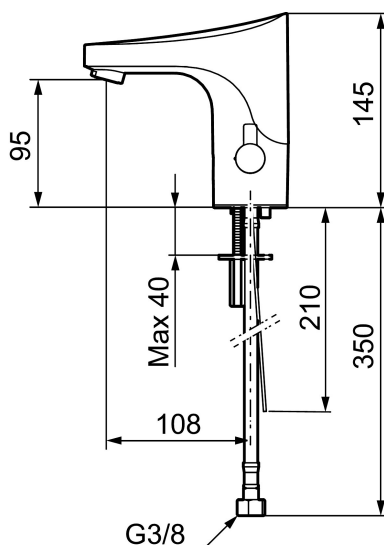

9000E Tronic WMS med temperaturgreb, batteridrift (inkl. batteri)

Tronic WMS kan alt, hvad vores gængse berøringsfrie armaturer kan, de er præcis lige så nemme at anvende og installere. De kan monteres helt fritstående som ethvert armatur, men med de digitale Tronic WMS bliver det muligt at tage armaturet til et nyt niveau. Ved at aktivere den indbyggede sender bliver armaturet forbundet til vores innovative digitale cloud-service – og dermed er Internet of Things i armatur-verdenen en realitet.

I det elektroniske armatur sidder en trådløs sender, der registrerer hvordan den bruges, fx hvor ofte den aktiveres, hvor meget vand den bruger, hvor længe hanen løber osv. Oplysningerne sendes herefter til en digital portal, der er tilgængelig via computer eller mobil. Fra det brugervenlige oversigtsbillede kan armaturer og den indsamlede data overvåges, analyseres, evalueres og omdannes til værdifulde indsigter. Tronic WMS er derfor mere end bare et rigtig godt, berøringsfrit armatur - ved at forbinde den med data-skyen vil den give ekstra værdi i form af værdifulde brugerindsigter, der kan optimere vedligeholdelsesplaner og ressource-styring

Artikel-nummer: 16416000   VVS: 704369154   Flow 3 bar: 5,0 l/m

Beskrivelse: Krom, batteridrift (inkl. batteri), 5 l/min ved 2-6 bar

- WMS-armatur med mulighed for trådløs tilslutning (med abonnement)
- Indstilbar hygiejneskyl, interval og skylletid (for at undgå stillestående vand)
- Logning af alle aktiveringer med tidspunkt, vandforbrug og temperatur for enkelte eller en gruppe af armaturer (min-, max- og gennemsnitsværdi)
- Batteriovervågning.
- Indbygget temperaturmåling af blandevandstemperaturen.
- Programmerbart temperaturstop, armaturet lukker hvis indstillet maxtemperatur opnås.
- Magnetventil med soft closing.
- Vandalsikker udførelse i metal.