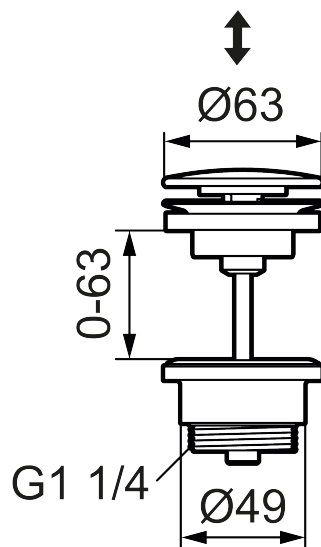

## Push-down ventil

Art.nr: S600067 RSK: 8560156

Utförande: Krom

- För handfat i tjockare gods med bräddavlopp
- Byggdjup under bänk: 35 mm