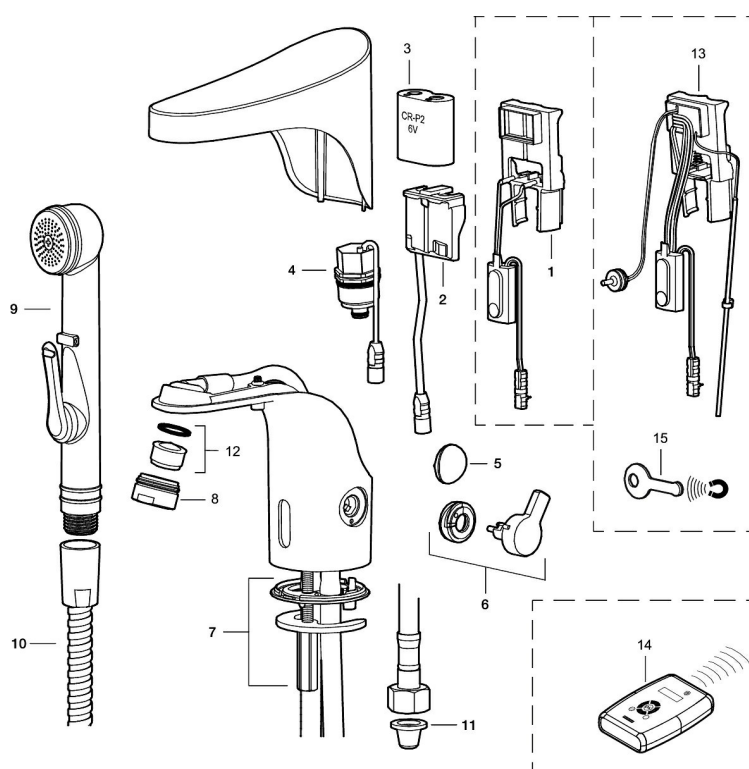

PRODUKTBESKRIVNING

9000E tronic WMS servantbatteri, for ferdig blandet vann, nettdrift

Tronic WMS har alt som våre vanlige berøringsfrie kraner har. Like enkel og monterer og brukervennlig. den kan brukes helt enkelt frittstående. Men ved å aktivere den innebygde sensoren, kobler den seg automatisk til vår digitale tjeneste i skyen og Internet of Things fra Telia. I kranen sitter en trådløs sender som registrerer data på hver enkelt kran. Den viser hvor ofte den aktiveres, vannforbruk og spyletid. All informasjon sendes videre til en digital portal som man kan koble seg på via PC eller smartphone. Der kan kranene og lagret data overvåkes, analyseres, utredes og og man får tillegg verdifull dokumentasjon

Tronic WMS er ikke bare en meget god berøringsfri kran- Ved å koble seg til den digitale tjenesten har man åpnet opp får innsyn av informasjon som er verdifull for alle våre brukere.

Artikkelnummer: 16406100   NRF: 4300085

Reservedelsliste

NR.	FMM-NR	NRF	BESKRIVELSE
1	16214000	4304777	Elektronikkenhet til batteri/nettdrift
1	16216000	4304779	Elektronikkenhet for sentralstyring
2	S600131	4304789	AC adapter
3	S600135	4304795	Batteri 6V