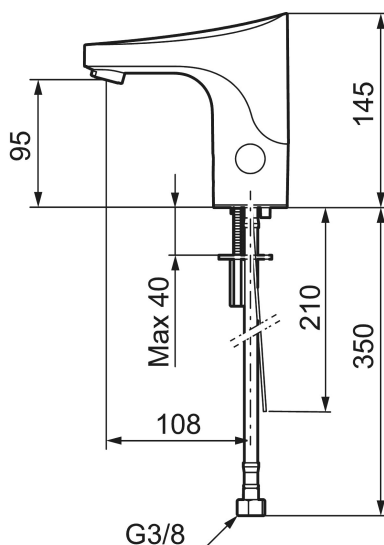

9000E tronic WMS servantbatteri, for ferdig blandet vann, nettdrift

Tronic WMS har alt som våre vanlige berøringsfrie kraner har. Like enkel og monterer og brukervennlig. den kan brukes helt enkelt frittstående. Men ved å aktivere den innebygde sensoren, kobler den seg automatisk til vår digitale tjeneste i skyen og Internet of Things fra Telia.

I kranen sitter en trådløs sender som registrerer data på hver enkelt kran. Den viser hvor ofte den aktiveres, vannforbruk og spyletid. All informasjon sendes videre til en digital portal som man kan koble seg på via PC eller smartphone. Der kan kranene og lagret data overvåkes, analyseres, utredes og og man får tillegg verdifull dokumentasjon

Tronic WMS er ikke bare en meget god berøringsfri kran- Ved å koble seg til den digitale tjenesten har man åpnet opp får innsyn av informasjon som er verdifull for alle våre brukere.

Artikkelnummer: 16406100 **NRF:** 4300085

Utførende: Krom, nettdrift, eks. transformator

- WMS-kran med mulighet for trådløs oppkobling
- For ferdigblandet vann, ett anslutningsrør
- Mykstengende magnetventil
- Vandalsikker i metall, også kåpen
- Eco Flow (energi- og vannbesparende konstantvannmengde 5 l/min ved 2–6 bar)
- Tappetidbegrensning hindrer oversvømming
- Tappefunksjon via sensor, tapper på tid
- Stillbar avstengning via sensor (anvendes f. eks. ved rengjøring)
- Lavt strømforbruk - lang livslengde
- Kan gjennomspyles med hettvann for legionella sanering
- Nettdrift (eks. transformator)
- IP klasse sensor, IP67
- Med tilbakeslagsventiler etter standard EN 1717
- Miljøvennlig materiale, Lead Free (blyfri) og nikkelfri

Installasjon: