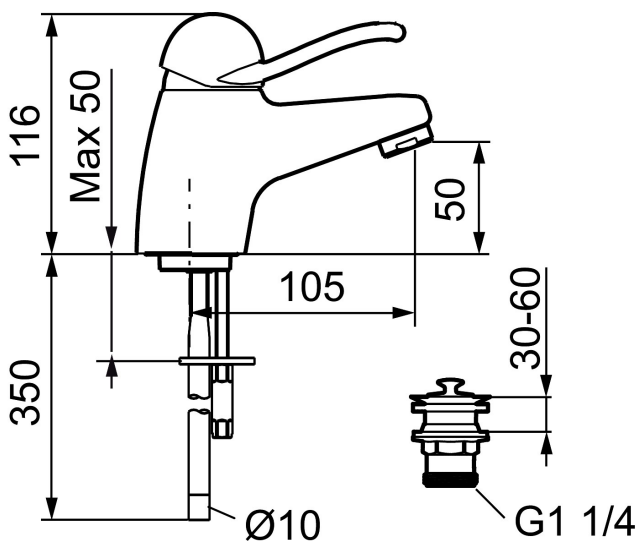

Unika egenskaper

Skyddsmodul