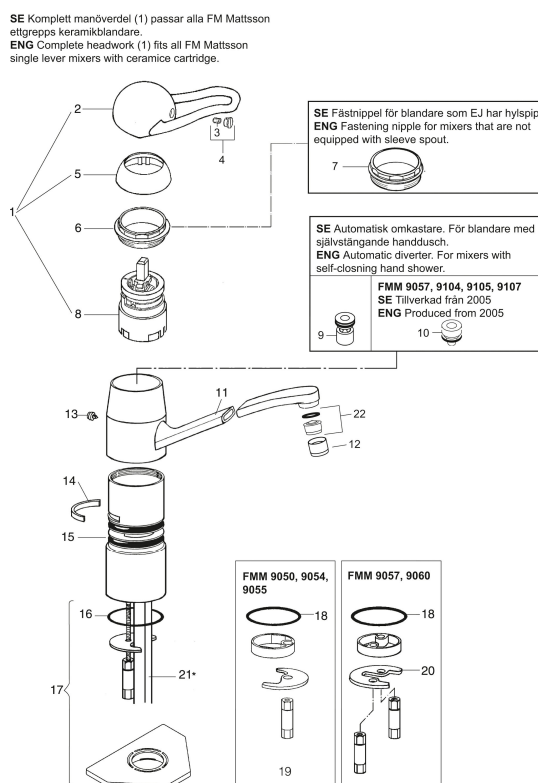

Art.nr: 90530000 RSK: 8235344

Utförande: Krom, ansl. Cu-rör Ø10 mm

- Med silpluggventil, underdel av vit plast
- Mjukstängande med keramisk avstängning
- Inbyggd, lätt omställbar flödesbegränsning och temperaturspär
- Hålmått Ø28–32 mm

## Reservdelslista

NR.	ART.NR	RSK	BESKRIVNING
1	59303000	8591821	Komplett manöverdel, mjukstängande, med spak 110 mm, krom
1	59302000	8591973	Komplett manöverdel, mjukstängande, med spak 110 mm, krom, kallstart
1	59306000	8591825	Komplett manöverdel, mjukstängande, med spak 145 mm, krom
1	59306190	8591852	Komplett manöverdel, mjukstängande, med spak 190 mm, krom
1	59306290	8591853	Komplett manöverdel, mjukstängande, med spak 290 mm, krom
2	59310000	8591763	Spak, längd: 110 mm (bygelspak), krom
2	59311450	8591827	Spak, längd: 145 mm (bygelspak), krom
2	59351900	8591832	Spak, längd: 190 mm, krom
2	59352900	8591833	Spak, längd: 290 mm, krom
3	38731006	8591765	Låsskruv
4	59320000	8591766	Märkplugg och låsskruv till spak
5	59330000	8591829	Täckhylsa, krom