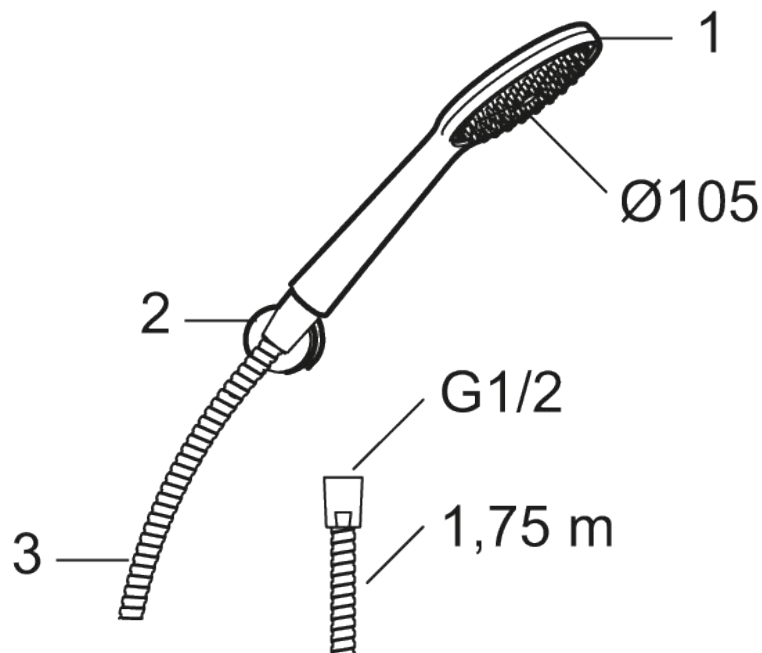

PRODUKTBESKRIVNING

9000XE hånddusjsett

9000XE hånddusjsett er et dusjsett i krom med hånddusj, metallslange og et enkelt tilhørende veggfeste. Det store munnstykket gir en behagelig dusjopplevelse med bra trykk og spredning uten at man sløser med vannet. Dusjsettet monteres enkelt i alle typer baderom.

Artikkelnummer: 86720000   NRF: 4304745

Reservedelsliste

NR.	FMM-NR	NRF	BESKRIVELSE
1	S600091	4304975	Hånddusj, krom
1	S600091.75	4304977	Hånddusj, børstet krom
2	S600157		Hånddusjholder, krom
2	S600157.75		Hånddusjholder, børstet krom
3	S600109	4304992	Dusjslange, 1,75 m, krom
3	S600109.75	4305283	Dusjslange, 1,75 m, børstet krom