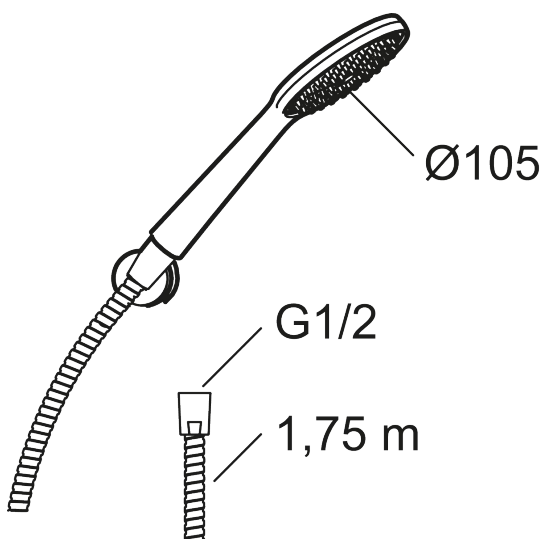

## 9000XE hånddusjsett

9000XE hånddusjsett er et dusjsett i krom med hånddusj, metallslange og et enkelt tilhørende veggfeste. Det store munnstykket gir en behagelig dusjopplevelse med bra trykk og spredning uten at man sløser med vannet. Dusjsettet monteres enkelt i alle typer baderom.

Artikkelnummer: 86720000 NRF: 4304745 Flow 3 bar: 6,9 l/m

Utførende: Krom

- Hånddusj med kalkavvisende sil
- Riflet metallslange 1,75 m med koniske muttere
- Med veggfeste
- Lead Free (blyfri)
- OBS! Slangen må ikke stå under kontinuerlig trykk

### 9000XE hånddusjsett

9000XE hånddusjsett er et dusjsett i krom med hånddusj, metallslange og et enkelt tilhørende veggfeste. Det store munnstykket gir en behagelig dusjopplevelse med bra trykk og spredning uten at man sløser med vannet. Dusjsettet monteres enkelt i alle typer baderom.

## Reservedelsliste

NR.	FMM-NR	NRF	BESKRIVELSE
1	S600091	4304975	Hånddusj, krom
1	S600091.75	4304977	Hånddusj, børstet krom
2	S600157		Hånddusjholder, krom
2	S600157.75		Hånddusjholder, børstet krom
3	S600109	4304992	Dusjslange, 1,75 m, krom
3	S600109.75	4305283	Dusjslange, 1,75 m, børstet krom