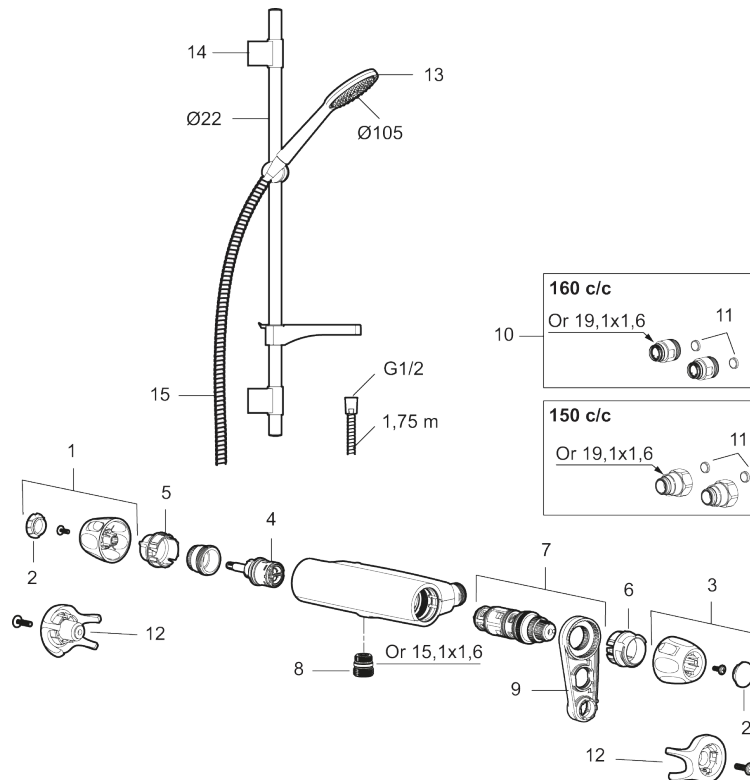

**Art.nr:** 86820000 **RSK:** 8283228 **Flöde 3 bar:** 6,9 l/min  
**Utförande:** Krom, 160 c/c

- Säkerhetsblandare 9000XE och duschset 9000XE
- Duschsetet har handdusch med kalkavvisande sil, slang, duschstång med väggfästning och tvålhylla
- Lead Free (blyfri)
- Ljudklass 1
- Duschansl. utsprång från vägg: 81 mm

## Reservdelslista

NR.	ART.NR	RSK	BESKRIVNING
1	S600083	8218917	Ratt, mängdratt, komplett, krom
1	S600083.75	8218919	Ratt, mängdratt, komplett, borstad krom
2	S600116	8218920	Täcklock, krom
2	S600116.75	8218922	Täcklock, borstad krom
3	S600082	8218914	Ratt, temperaturratt, komplett, krom
3	S600082.75	8218916	Ratt, temperaturratt, komplett, borstad krom
4	S600020	8441462	Keramiskt överstycke, med serviceverktyg (duschblandare)
4	S600269	8387232	Keramiskt överstycke, utan serviceverktyg (duschblandare)
5	S600086	8439710	Stoppring, standard
6	S600087	8439711	Skållningsskyddsring
7	S600084	8439709	Termostatsinsats, komplett med serviceverktyg