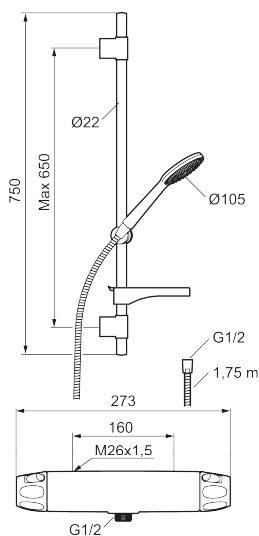

Unika egenskaper

Skyddsmodul