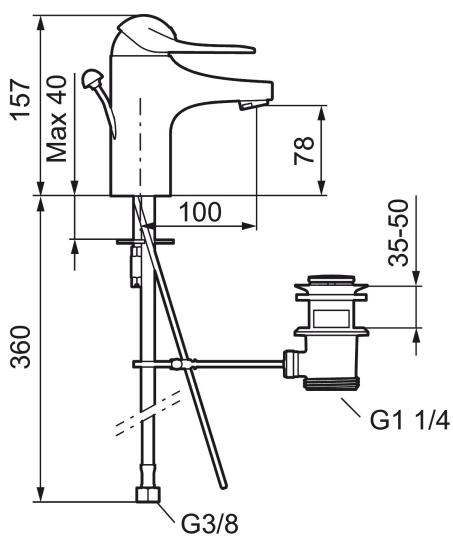

Art.nr: 80650010 RSK: 8235457

Utförande: Krom, ansl. lekande G3/8

Unika egenskaper

Skyddsmodul **AA**

- Med lyftventil, helt i metall
- Kallstartsfunktion
- Mjukstängande med keramisk avstängning
- Inbyggd, lätt omställbar flödesbegränsning och temperaturspär
- Eco Flow (energi- och vattenbesparande strålsamlare)
- Med Soft PEX[®]-rör
- Hålmått Ø33,5–37 mm

Art.nr: 80650010

RSK: 8235457

Reservdelslista

NR.	ART.NR	RSK	BESKRIVNING
1	58500000	8591936	Spak, komplett, längd: 90 mm
1	58501750	8591937	Spak, komplett, längd: 150 mm
1	58501800	8592048	Spak, komplett, längd: 180 mm
2	58510000	8591944	Färgmarkering och fästskruv till spak
3	58520000	8591945	Täckhylsa
4	58530140	8241726	Fästnippel med serviceverktyg
5	S600273	8387230	Keramiksats med serviceverktyg, kallstart (grön ring)
5	59120000	8591769	Insats komplett, kallstart (grön ring)
5	59126000	8591966	Insats med serviceverktyg, Eco Plus (grön ring)
5	S600232		Keramiksats, Low flow, för LEED blandare
6	29142400	8281526	Hylsa M24 utv., 13 mm

NR.	ART.NR	RSK	BESKRIVNING
7	S600160	8387096	Monteringssats, tvättställsblandare
8	S600206	8233049	Självstängande handdusch, krom
9	34093000	8186018	Handduschhållare, krom
10	S600207	8236647	Högtrycksslang, 1,5 m, krom
11	29390000	8295356	Fästnippel
12	29102910	8281534	Strålsamlarinsats, 5,5–6,5 l/min vid 3 bar
12	29102710	8281528	Strålsamlarinsats, 9–11 l/min vid 3 bar
12	29100500	8281532	Strålsamlarinsats, 5 l/min vid 2–6 bar
12	S600072	8281671	Strålsamlarinsats, 3 l/min vid 2–6 bar