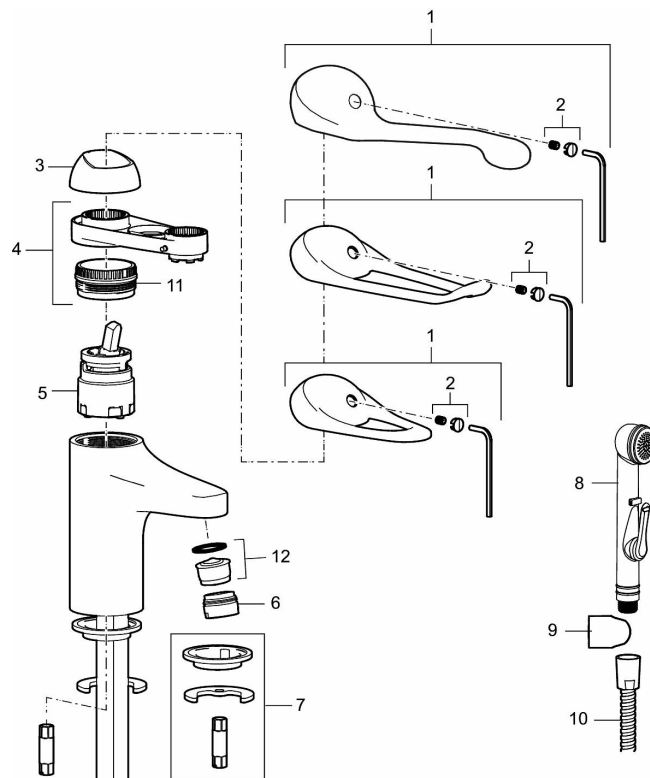

Art.nr: 80650010 RSK: 8235457

Utförande: Krom, ansl. lekande G3/8

Unika egenskaper

Skyddsmodul **AA**

- Med lyftventil, helt i metall
- Kallstartsfunktion
- Mjukstängande med keramisk avstängning
- Inbyggd, lätt omställbar flödesbegränsning och temperaturspär
- Eco Flow (energi- och vattenbesparande strålsamlare)
- Med Soft PEX[®]-rör
- Hålmått Ø33,5–37 mm

Art.nr: 80650010

RSK: 8235457

Reservdelslista

NR.	ART.NR	RSK	BESKRIVNING
1	58500000	8591936	Spak, komplett, längd: 90 mm
1	58501750	8591937	Spak, komplett, längd: 150 mm
1	58501800	8592048	Spak, komplett, längd: 180 mm
2	58510000	8591944	Färgmarkering och fästskruv till spak
3	58520000	8591945	Täckhylsa
4	58530140	8241726	Fästnippel med serviceverktyg
5	S600273	8387230	Keramiksats med serviceverktyg, kallstart (grön ring)
5	59120000	8591769	Insats komplett, kallstart (grön ring)
5	59126000	8591966	Insats med serviceverktyg, Eco Plus (grön ring)
5	S600232		Keramiksats, Low flow, för LEED blandare
6	29142400	8281526	Hylsa M24 utv., 13 mm

NR.	ART.NR	RSK	BESKRIVNING
7	S600160	8387096	Monteringssats, tvättställsblandare
8	S600206	8233049	Självstängande handdusch, krom
9	34093000	8186018	Handduschhållare, krom
10	S600207	8236647	Högtrycksslang, 1,5 m, krom
11	29390000	8295356	Fästnippel
12	29102910	8281534	Strålsamlarinsats, 5,5–6,5 l/min vid 3 bar
12	29102710	8281528	Strålsamlarinsats, 9–11 l/min vid 3 bar
12	29100500	8281532	Strålsamlarinsats, 5 l/min vid 2–6 bar
12	S600072	8281671	Strålsamlarinsats, 3 l/min vid 2–6 bar