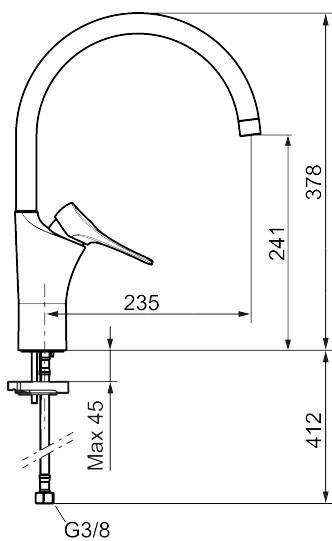

**Artikkelnummer:** 86007013 **NRF:** 4301014 **Flow 3 bar:** 4,5 l/m  
**Utførende:** Børstet krom, 4,5 l/min, LEED-tilpasset

### Unike funksjoner

Tilbakeslagssikring

- Mykstengende
- Kaldstart
- Eco Flow (energi- og vannbesparende strålesamler)
- Vannmengdebegrenser og temperatursperre
- Svingbar tut sperre 60°, 85°, 110° eller 360°
- Lead Free (blyfri)
- Lydklasse 1
- For hull i benk Ø34-37 mm
- Fleksible Soft PEX®-rør med 3/8" mutter