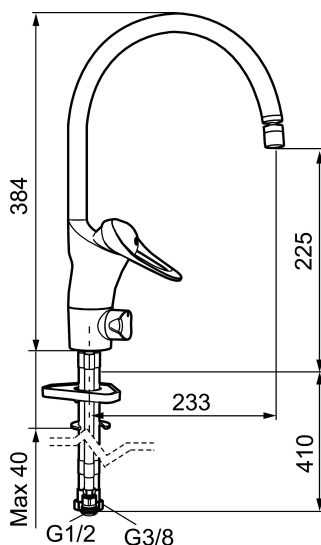

9000E II köksblandare

Köket är den del av hemmet där allt händer. Det är här det lagas, bakas och fejas – varje dag. Då är det viktigt att verktygen håller. Det gäller inte minst kökskranen som ska bekänna färg i många tuffa år. FM Mattsson 9000E gör vad den ska effektivt, gång efter gång utan onödigt slöseri av varmvatten.

Art.nr: 80013010 RSK: 8310172

Utförande: Krom, med ledbar strålsamlare, ansl. lekande G3/8

- Med ledbar strålsamlare
- Kallstartsfunktion
- Mjukstängande med keramisk avstängning
- Inbyggd, lätt omställbar flödesbegränsning och temperaturspärr
- Eco Flow (energi- och vattenbesparande strålsamlare)
- Hög, svängbar pip. Spärrbricka medföljer för 60°, 85°, 110° eller 360°
- Med ledbar strålsamlare
- Med inbyggd keramisk avstängning för disk- och tvättmaskin. Omställbar mellan KV och VV, förinställd på KV
- Med Soft PEX®-rör
- Längd anslutningsrör: 410 mm
- Hålmått Ø34–37 mm
- Skyddsmodul AA avser utloppspip
- Kan förses med avstängningsventil för bänkskåp, FMM 5949-1000
- Ytterdiameter fot Ø52 mm