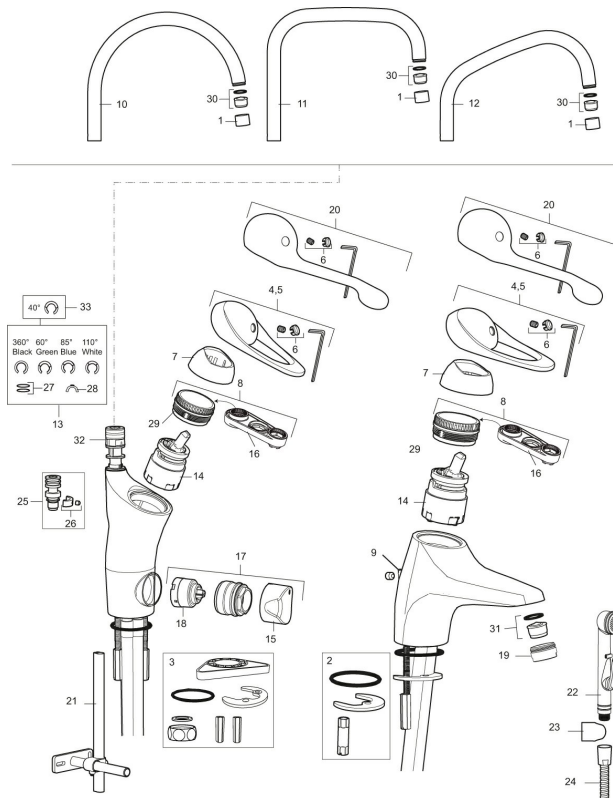

Art.nr: 80013010 RSK: 8310172

Utförande: Krom, med ledbar strålsamlare, ansl. lekande G3/8

- Med ledbar strålsamlare
- Kallstartsfunktion
- Mjukstängande med keramisk avstängning
- Inbyggd, lätt omställbar flödesbegränsning och temperaturspärr
- Eco Flow (energi- och vattenbesparande strålsamlare)
- Hög, svängbar pip. Spärrbricka medföljer för 60°, 85°, 110° eller 360°
- Med ledbar strålsamlare
- Med inbyggd keramisk avstängning för disk- och tvättmaskin. Omställbar mellan KV och VV, förinställd på KV
- Med Soft PEX®-rör
- Längd anslutningsrör: 410 mm
- Hålmått Ø34–37 mm
- Skyddsmodul AA avser utloppspip
- Kan förses med avstängningsventil för bänkskåp, FMM 5949-1000
- Ytterdiameter fot Ø52 mm

Art.nr: 80013010

RSK: 8310172

Reservdelista

NR.	ART.NR	RSK	BESKRIVNING
1	29142200	8281524	Hylsa M22 inv.
2	39140800	8186891	Monteringssats, tvättställsblandare
3	39142800	8186893	Monteringssats, köksblandare med DM-avst.
4	58500000	8591936	Spak, komplett, längd: 90 mm
5	58501750	8591937	Spak, komplett, längd: 150 mm
6	58510000	8591944	Färgmarkering och fästskruv till spak
7	58520000	8591945	Täckhylsa
8	58530140	8241726	Fästnippel med serviceverktyg
9	58540000	8591940	Kedjefäste
10	58600000	8154074	Utloppspip, C-modell