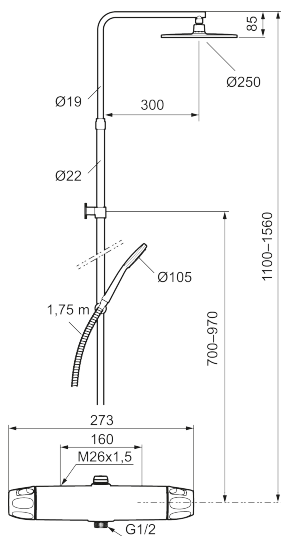

## 9000XE takduschpaket

9000XE Takduschpaket är ett takduschpaket i borstad krom. Duschstången har teleskopfunktion, vilket innebär att höjden på väggfästet kan anpassas efter det specifika badrummets takhöjd, personens längd och/eller önskemål på avstånd till taksilen.

Produkten är LEED/BREEAM-anpassad vilket innebär att den uppfyller flödeskraven som ställs på vissa ny- och ombyggnationer.

**Art.nr:** 86831003 **RSK:** 8283283 **Flöde 3 bar:** 6,0 l/min

**Utförande:** Borstad krom, 160 c/c, LEED/BREEAM-anpassad

### Unika egenskaper

Skyddsmodul 

- Säkerhetsblandare 9000XE och takdusch 9000XE
- Med reversibelt överstycke
- Tak- och handdusch med kalkavvisande sil
- Slang, duschstång med väggfästning (kan kapas vid behov)
- Väggfäste fritt justerbart i höjdlid, 700–970 mm från anslutning och 50–110 mm utsprång från vägg, 2x20 mm distanser medföljer, med väggfästning, dold rörskarv
- Lead Free (blyfri)
- Ljudklass 1
- Duschansl. utsprång från vägg: 81 mm