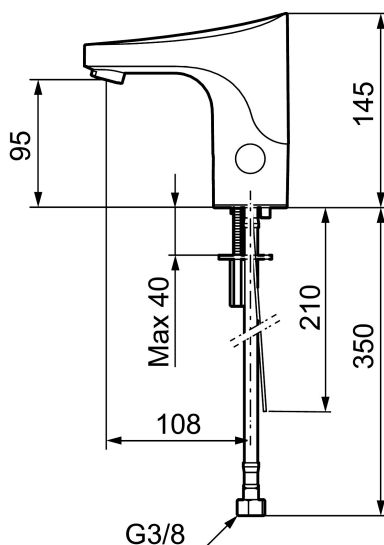

9000E Tronic WMS til forblandet vand, uden temperaturgreb, batteridrift (inkl. batteri)

Tronic WMS kan alt, hvad vores gængse berøringsfrie armaturer kan, de er præcis lige så nemme at anvende og installere. De kan monteres helt fritstående som ethvert armatur, men med de digitale Tronic WMS bliver det muligt at tage armaturet til et nyt niveau. Ved at aktivere den indbyggede sender bliver armaturet forbundet til vores innovative digitale cloud-service – og dermed er Internet of Things i armatur-verdenen en realitet.

I det elektroniske armatur sidder en trådløs sender, der registrerer hvordan den bruges, fx hvor ofte den aktiveres, hvor meget vand den bruger, hvor længe hanen løber osv. Oplysningerne sendes herefter til en digital portal, der er tilgængelig via computer eller mobil. Fra det brugervenlige oversigtsbillede kan armaturer og den indsamlede data overvåges, analyseres, evalueres og omdannes til værdifulde indsigter. Tronic WMS er derfor mere end bare et rigtig godt, berøringsfrit armatur - ved at forbinde den med data-skyen vil den give ekstra værdi i form af værdifulde brugerindsigter, der kan optimere vedligeholdelsesplaner og ressource-styring

Artikel-nummer: 16406000 VVS: 704368154

Beskrivelse: Krom, batteridrift, inkl. batteri

- WMS-armatur med mulighed for trådløs tilslutning (med abonnement)
- Indstilbar hygiejneskyl, interval og skylletid (for at undgå stillestående vand)
- Logning af alle aktiveringer med tidspunkt, vandforbrug og temperatur for enkelte eller en gruppe af armaturer (min-, max- og gennemsnitsværdi)
- Batteriovervågning.
- Indbygget temperaturmåling af blandevandstemperaturen.
- Programmerbart temperaturstop, armaturet lukker hvis indstillet maxtemperatur opnås.
- Magnetventil med soft closing.
- Vandalsikker udførelse i metal.
- Eco Flow (Energi- og vandbesparende konstantvandstrømsperlator 5 l/min) ved 2-6 bar.