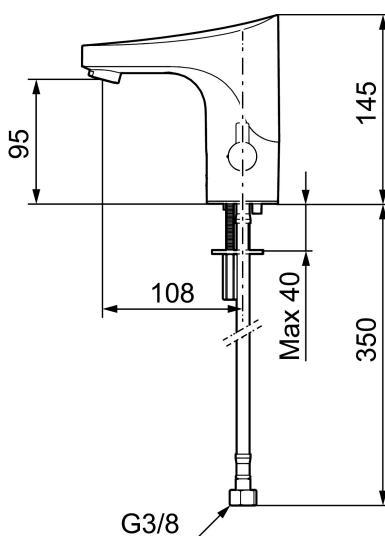

- Med temperaturreb, batteridrift (inkl. batteri).
- Vandalsikre udførelse i metal.
- Eco (Energi- og vandbesparende perlator 5 l./min)
- Begrænset skylletid, forhindrer oversvømmning.
- Valgfri skylletid, max. 30 sek. ved aktivering af sensor.
- Deaktivering af sensoren i 60 sekunder (bruges f.eks til rengøring)
- Magnetventil med soft closing.
- Lavt strømforbrug - Lang levetid
- Mulighed for gennemskylning med varmt vand mod legionella.
- IP-sensor, IP67
- Miljøvenlige materialer, Lead Free (blyfri), Nikkelfri

Installation:

- Nem installation og service.
- Temperaturen kan låses til en ønsket temperatur, så erstattes grebet af en medfølgende prop.
- Samtlige modeller kan tilpasse til batteridrift 6V eller netdrift 12 V AC/DC.
- Ved netdrift anvendes adapter sæt FMM S600147.
- Fleksible tilslutningsslanger i metalflettet Soft-PEX®, G3/8.
- Hulstørrelse: Ø33,5-37 mm.

Indstillinger:

- Justerbar temperaturbegrænsning.
- Mulighed for hygiejneskyl.