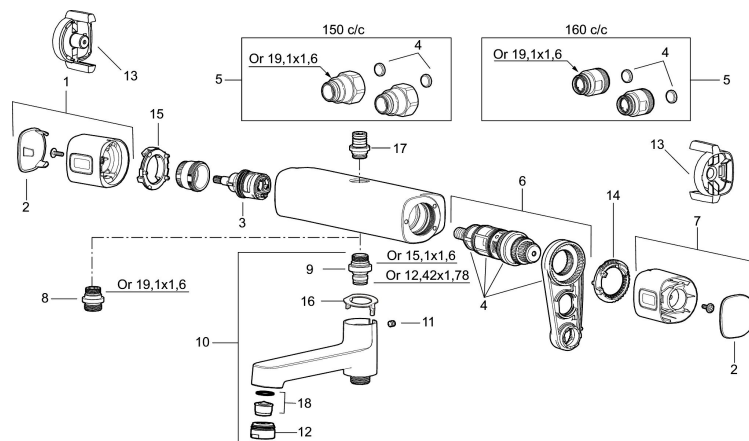

PRODUKTBESKRIVNING

SILJAN badekarbatteri

I vår nye serie Siljan har vi fokusert mye på design og med hjelp av tilbakevendende former skapt en familie følelse. Dette i kombinasjon med smart teknologi som resulterer i energi og vann besparende armaturer. Dette er grunnsteinene i vår nye signaturserie FM Mattsson Siljan.

Artikkelnummer: 83911500 NRF: 4301909

Reservedelsliste

NR.	FMM-NR	NRF	BESKRIVELSE
1	35480009	4304755	Ratt, avstengningssiden
2	39031500		Dekkklokk
3	35980009	4304764	Keramisk kranoverdel reversibelt
4	38680009	4305856	Filter og pakningssett inkl. verktøy
5	59800800		Tilslutningsmutter komplett 160 s/s
5	59810800		Tilslutningsmutter komplett 150 s/s
6	38601009	4305802	Reguleringsinnmat, komplett inkl. verktøy
7	35480109	4304756	Ratt, temperatursiden
8	39710800	4304871	Overgangsniippel M18x1-G1/2
9	39754000	4304156	Tutniippel M18x1 (Badekarbatteri)
10	83990000	4304753	Utløpstut med omkaster
11	38086000		Låsskrue
12	29142400		Hylse for strålesamler M24 utv., 13 mm
13	35976209	4304763	Vinge sort (2 stk)
14	38523000		Sperrering for termostatratt
15	38531000		Sperrering for mengderatt
15	38531040		Sperrering for mengderatt reversibelt
16	38521000		Stoppkive for utløpstut