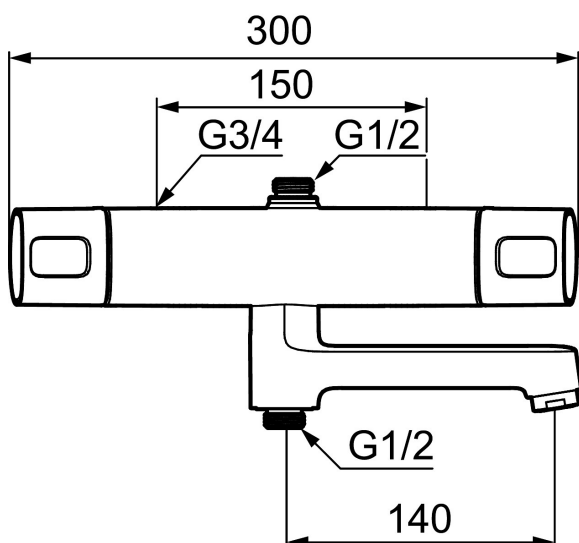

SILJAN badekarbatteri

I vår nye serie Siljan har vi fokusert mye på design og med hjelp av tilbakevendende former skapt en familie følelse. Dette i kombinasjon med smart teknologi som resulterer i energi og vann besparende armaturer. Dette er grunnsteinene i vår nye signaturserie FM Mattsson Siljan.

Artikkelnummer: 83911500 NRF: 4301909

Utførende: Krom

- Trykk- og termostatstyrt
- Utløp opp og ned, for takdusj opp
- Med reversibel overdel
- Svingbar utløpstut som vender kar/dusj
- Med tilbakeslagsventiler etter standard EN 1717
- Sperreknapp v/38°C
- Sperreknapp mengde Eco

Unike funksjoner

Tilbakeslagssikring