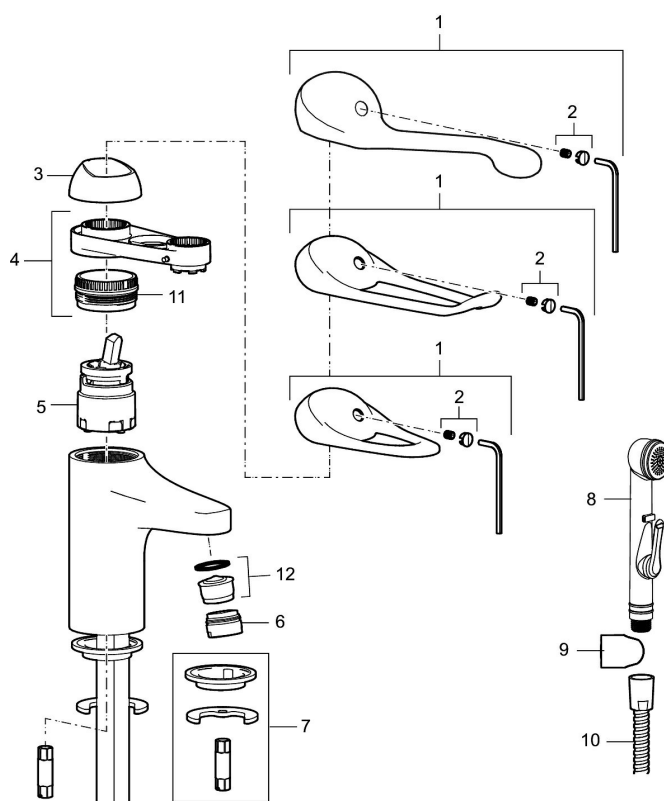

Artikkelnummer: 80602010 NRF: 4300035 Flow 3 bar: 6,1 l/m
Utførende: Soft PEX®-rør L=360 mm

- Med kjedefeste
- Mykstengende
- Eco Flow (energi- og vannbesparende strålesamler)
- Kaldstart
- Vannmengdebegrenser og temperatursperre
- Fleksible Soft PEX®-rør med 3/8" mutter

Artikkelnummer: 80602010 NRF: 4300035

Reservedelsliste

NR.	FMM-NR	NRF	BESKRIVELSE
1	58500000	4303917	Spak L-90 mm, krom
1	58501750	4303918	Spak Care L-150 mm, krom
1	58501800	4303903	Spak Care L-180 mm, krom
2	58510000	4303919	Merkeplugg og skrue
3	58520000	4303921	Dekkhylse, krom
4	58530140	4303922	Innsatsmutter m/verktøy
5	59120009	4303851	Innsats kaldstart m/verktøy (grønn ring)
5	59120000	4303831	Innsats, kaldstart (grønn ring)
5	59126000		Innsats m/Eco Plus kaldstart (grønn ring)
5	S600232		Innsats, for servantbatteri, LEED-tilpasset
6	29142400		Hylse for strålesamler M24 utv., 13 mm

NR.	FMM-NR	NRF	BESKRIVELSE
7	39140800	4303914	Monteringstilbehør for servantbatterier
8	S600206	4305294	Selvstengende hånddusj, krom
9	34093000	4304551	Hånddusjholder
10	S600207		Høytrykkslange, lengde 1,5 m, krom
11	29390000		Innsatsmutter
12	29102910		Innsats strålesamler 5,5-6,5 l/min ved 3 bar
12	29102710		Innsats strålesamler 9-11 l/min ved 3 bar, f/Eco Plus
12	29100500		Innsats strålesamler 5 l/min ved 2-6 bar, Eco
12	S600072	4305261	Innsats strålesamler 3 l/min ved 2-6 bar