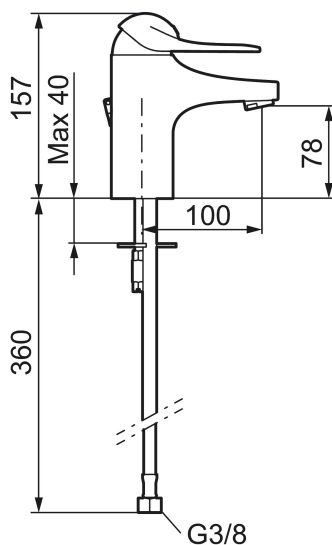

Unike funksjoner

Tilbakeslagssikring