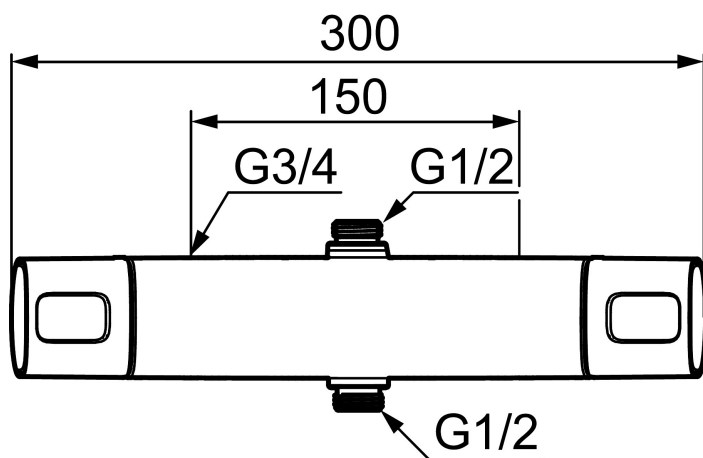

Unike funksjoner

Tilbakeslagssikring