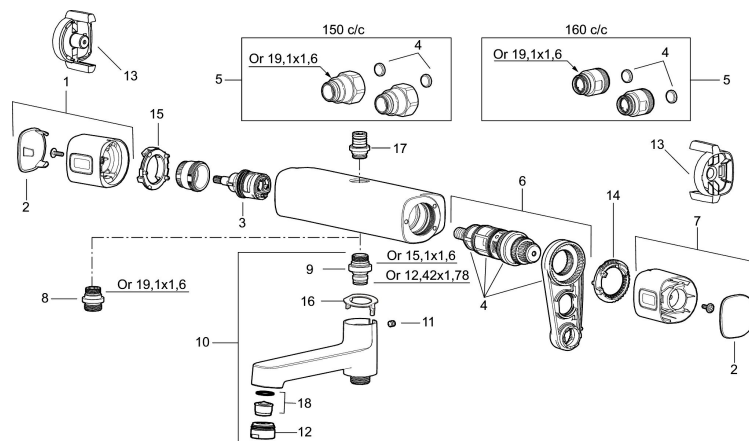

Artikkelnummer: 83841500 NRF: 4301841

Utførende: Krom

- Trykk- og termostatstyrt
- Utløp opp og ned, for takdusj opp
- Med reversibel overdel
- Med tilbakeslagsventiler etter standard EN 1717
- Sperreknapp v/38°C
- Sperreknapp mengde Eco

Artikkelnummer: 83841500 NRF: 4301841

Reservedelsliste

NR.	FMM-NR	NRF	BESKRIVELSE
1	35480009	4304755	Ratt, avstengningssiden
2	39031500		Dekkklokk
3	35980009	4304764	Keramisk kranoverdel reversibelt
4	38680009	4305856	Filter og pakningssett inkl. verktøy
5	59800800		Tilslutningsmutter komplett 160 s/s
5	59810800		Tilslutningsmutter komplett 150 s/s
6	38601009	4305802	Reguleringsinnmat, komplett inkl. verktøy
7	35480109	4304756	Ratt, temperatursiden
8	39710800	4304871	Overgangsniippel M18x1-G1/2
9	39754000	4304156	Tutniippel M18x1 (Badekarbatteri)
10	83990000	4304753	Utløpstut med omkaster
11	38086000		Låsskrue
12	29142400		Hylse for strålesamler M24 utv., 13 mm
13	35976209	4304763	Vinge sort (2 stk)
14	38523000		Sperrering for termostatratt
15	38531000		Sperrering for mengderatt
15	38531040		Sperrering for mengderatt reversibelt
16	38521000		Stoppkive for utløpstut

NR.	FMM-NR	NRF	BESKRIVELSE
17	39716000		Utløpsnippel for takdusjør M18x1
18	29102650		Innsats strålesamler 20-24 l/min ved 3 bar