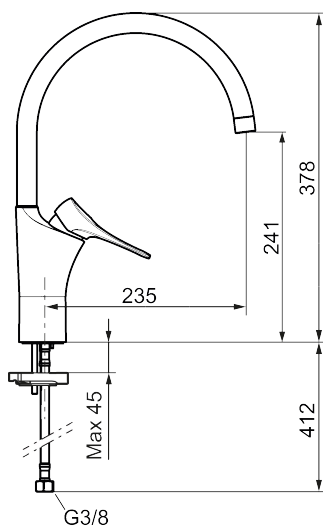

Art.nr: 86020010 **RSK:** 8311596 **Flöde 3 bar:** 6,0 l/min

Utförande: Krom, med integrerad elektronisk diskmaskinsavstängning

Unika egenskaper

Skyddsmodul 

- Kallstartsfunktion
- Mjukstängande med keramisk avstängning
- Inbyggd, lätt omställbar flödesbegränsning och temperaturspärri
- Eco Flow (energi- och vattenbesparande strålsamlare)
- Hög, svängbar pip. Spärrbricka medföljer för 60°, 85°, 110° eller 360°
- Med integrerad elektronisk diskmaskinsavstängning EDMA, stänger automatisk efter 4 eller 12 timmar
- Flexibla anslutningsrör i metallspunnen Soft PEX®, lekande G3/8
- Lead Free (blyfri)
- Ljudklass 1
- Hålmått Ø34-37 mm
- Skyddsmodul AA avser utloppspip