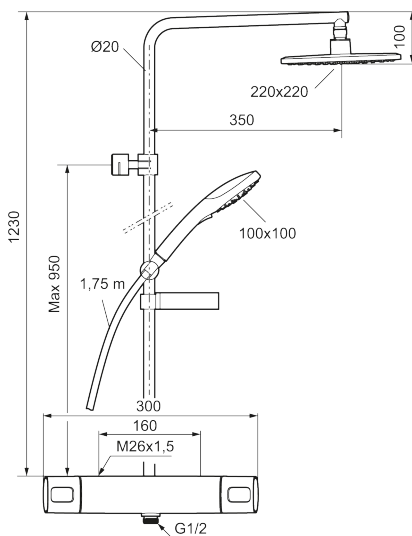

Art.nr: 83830000 RSK: 8377322 Flöde 3 bar: 10,7 l/min

Utförande: Krom, 160 c/c

Unika egenskaper

Skyddsmodul **EB**

- Säkerhetsblandare Siljan och takdusch Siljan
- Med reversibelt överstycke
- Tak- och handdusch med kalkavvisande sil
- Eco Flow, 3-strålig handdusch 7,5 l/min och takdusch 10,7 l/min
- Slang, duschstång med väggfästning (kan kapas vid behov), tvålhylla ingår
- Väggfäste justerbart ± 5 mm i höjled och 50-100 mm utsprång från vägg, 2x18 mm distanser medföljer, med väggfästning, dold rörskarv
- Duschansl. utsprång från vägg: 69 mm
- Energieffektivt takduschpaket med forcerbart Eco-stop