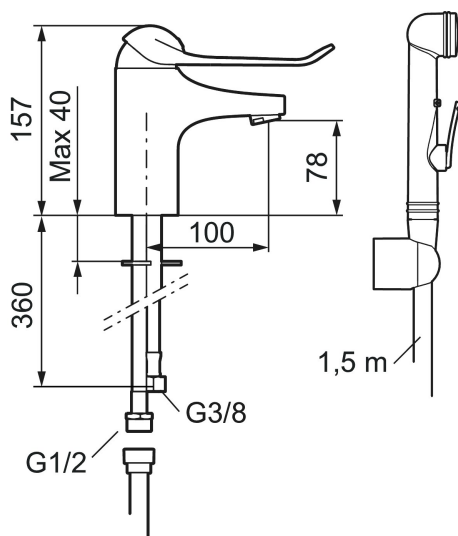

9000E II care tvättställsblandare

Energiklassad tvättställsblandare med självstängande sidodusch, slang och väggfäste. Ekoflöde. Mjukstängning som förhindrar smällar och tryckstötter är standard, liksom kallstart, keramisk tätning och inbyggd temperaturspär. 5 års tryckgaranti. Här med en extra lång spak på 150 mm.

Art.nr: 80674010 RSK: 8235450

Utförande: Krom, ansl. lekande G3/8

Unika egenskaper

Skyddsmodul **EB**

- Med självstängande handdusch, väggfäste och slang
- Kallstartsfunktion
- Mjukstängande med keramisk avstängning
- Inbyggd, lätt omställbar flödesbegränsning och temperaturspär
- Eco Flow (energi- och vattenbesparande strålsamlare)
- Med hål för lyftstäng
- Med Soft PEX®-rör
- Hålmått Ø33,5–37 mm
- Spak: 150 mm