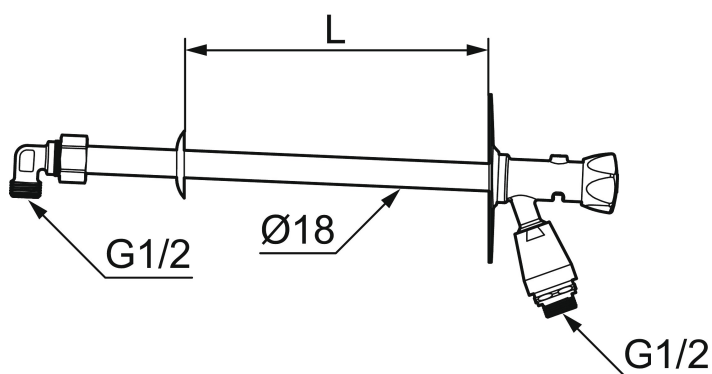

**Artikel-nummer:** 42940410 **VVS:** 743446614

**Beskrivelse:** Til vægtykkelse max 400.

### Unikke egenskaber

Tilbageløbssikring 

- Selvdrænende og derfor frostsikre.
- Med vakuumventil og greb.
- Med typegodkendt kontraventil.
- Kan afkortes for tilpasning af vægtykkelse.
- Vægplade: højde 106 mm, bredde 66 mm, diagonale skruehuller.
- Opfylder EU-Standard SS-EN 1717.