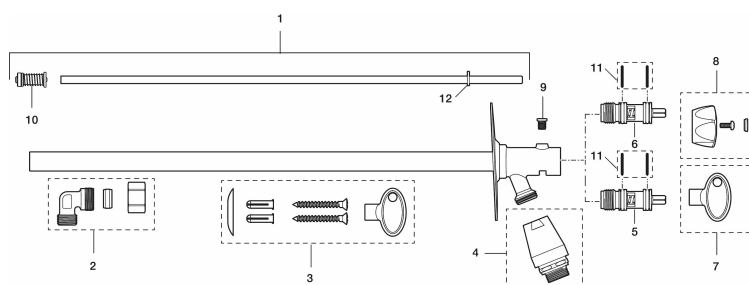

PRODUKTBESKRIVELSE

Udendørshane med vakuumentil og greb

Vand behøves ikke kun indendørs, men også eksempelvis i haver og efter som det ikke altid er skønne maj i vores land, skal vores gårdpostehaner kunne klare til skrappe krav. Posthanen tømmes af egen kraft, hver gang den er blevet brugt, og når du lukker for vandet hen mod efteråret, er den frostsikker, hvis haveslangen og lynkoblingen er afmonteret.

Artikel-nummer: 42940410 VVS: 743446614

Reservedelsliste

NR.	FMM-NR	VVS	BESKRIVELSE
1	37570400	745140584	Spindel, L=400 mm.
1	37570600	745140586	Spindel, L=600 mm.
1	37571000	745140590	Spindel, L=1000 mm.
2	37551000	745140600	Til gårdposteventil FMM 4293 och 4294, inkl. skærering og omløber
3	39144300	745140604	Tilbehørspose
4	29815000	745140504	Vakuumentil, 10-pak
4	29815009	745140514	Vakuumentil
5	35160009	745140524	Topstykke til løs nøgle
6	35160019	745140534	Topstykke til greb
7	42760009	745140541	FMM 4293 och 4294
8	42770000	745140551	FMM 4293 och 4294
9	37590000	745140602	Skrue M5x6
10	37580000	745140603	
11	37801790	745140601	17,3 x 2,4 (2-pak)
12	37521000	745140605