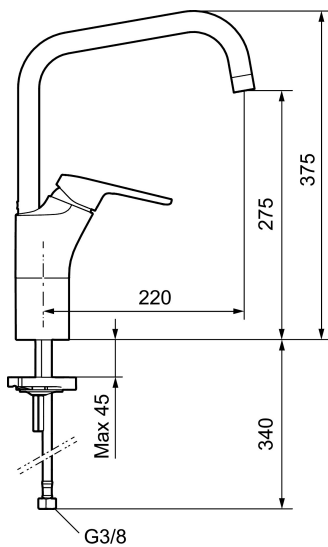

Unika egenskaper

RUNN köksblandare

Art.nr: 84008710 RSK: 8311355 Flöde 3 bar: 5,2 l/min

Utförande: Krom, ansl. lekande G3/8

- **BVB ID 144280**
- Kallstartsfunktion
- Mjukstängande med keramisk avstängning
- Inbyggd, lätt omställbar flödesbegränsning och temperaturspär
- Eco Flow (energi- och vattenbesparande konstantflödesstrålsamlare, 5 l/min vid 2–6 bar)
- Hög, svängbar pip. Spärbricka medföljer för 60°, 85°, 110° eller 360°
- Med Soft PEX®-rör
- Lead Free (blyfri)
- Hålmått Ø34-37 mm