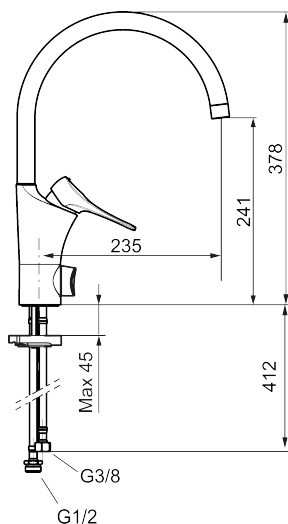

9000XE köksblandare

9000XE Köksblandare med C-pip med diskmaskinsavstängning i krom platsar i vilket kök som helst, oavsett storlek. Köksblandaren är blyfri och har våra smarta, innovativa och energibesparande funktioner såsom kallstart, mjukstängning, temperaturspär samt energi- och vattenbesparande strålsamlare. Den tidlösa och ändamålsenliga designen gör den till ett lika funktionellt som estetiskt hållbart inslag i det moderna hemmet. Produkten är LEED/BREEAM-anpassad vilket innebär att den uppfyller flödeskraven som ställs på vissa ny- och ombyggnationer.

Art.nr: 86017410 RSK: 8312011 Flöde 3 bar: 3,1 l/min

Utförande: Krom, LEED/BREEAM-anpassad

Unika egenskaper

Skyddsmodul 

- Kallstartsfunktion
- Mjukstängande med keramisk avstängning
- Inbyggd, lätt omställbar flödesbegränsning och temperaturspär
- Eco Flow (energi- och vattenbesparande strålsamlare)
- Hög, svängbar pip. Spärrbricka medföljer för 60°, 85°, 110° eller 360°
- Med inbyggd keramisk avstängning för disk- och tvättmaskin. Omställbar mellan KV och VV, förinställd på KV
- Flexibla anslutningsrör i metallspunnen Soft PEX®, lekande G3/8
- Lead Free (blyfri)
- Ljudklass 1
- Hålmått Ø34-37 mm
- Skyddsmodul AA avser utloppspip