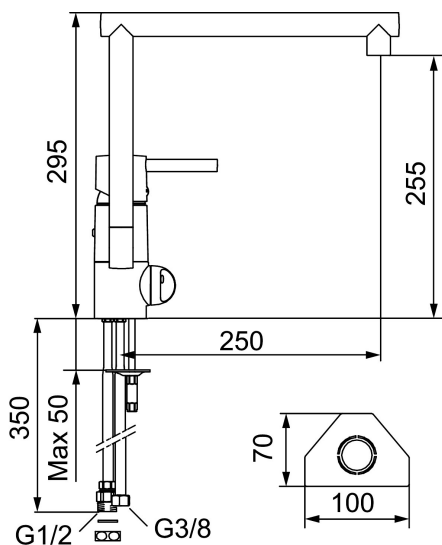

GARDA III köksblandare

Garda är en blandarserie med strikt och avskalat formspråk. Den höjer totalupplevelsen av ett modernt kök och bygger på våra unika tekniska fördelar i form av bland annat mjukstängning och keramisk tätning. Dessutom har den utbytbar pip. Du kan med ett enkelt handgrepp byta pip och variera blandarens utseende efter tycke och smak. Valet är ditt.

Art.nr: 96210010 **RSK:** 8310188 **Flöde 3 bar:** 8,1 l/min

Utförande: Krom, ansl. Soft PEX®-rör med lekande G3/8

- Mjukstängande med keramisk avstängning
- Inbyggd, lätt omställbar flödesbegränsning och temperaturspär
- Eco Flow (energi- och vattenbesparande strålsamlare)
- Svängbar pip 110°
- Med inbyggd keramisk avstängning för disk- och tvättmaskin. Omställbar mellan KV och VV, förinställd på KV
- Hålmått Ø32–35 mm
- Skyddsmodul AA gäller ej anslutning till diskmaskin