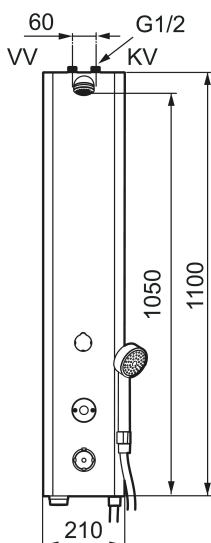

Unike funksjoner

Tilbakeslagssikring

FM Mattsson tronic dusjpanel WMS, med termostat, batteridrift

Artikkelnummer: 95076002 NRF: 4305215

Utførende: Matt hvit utførende, batteridrift, inkl. batteri

- Dusjpanel med mulighet for trådløs oppkobling (som abonnent)
- Sikkerhetsbatteri
- Med hånddusj og slange
- Batteridrift, kan endres til nettdrift
- Anslutning opp G1/2, kuleventil med lekende mutter bestilles separat
- Inklusive magnetventil og filter
- Programmerbar startknapp
- Stillbar spyletid 10–60 sek, fabrikkinnstilt på 30 sek.
- Tappetidbegrensning hindrer oversvømming, maks tid er 5 min.
- Dusjstrålen kan vinkles +/- 5°
- Mengderegulerer 9 l/min ved 3 bar
- Avstengning via magnet (anvendes f. eks. ved rengjøring)
- Rustfri utførelse med pulverlakkert kåpe. Standardfarge hvit NCS S0500-N, glans 30. Øvrige farger og glanstall kan fås på forespørsel.
- Lavt strømforbruk - lang livslengde
- Kan gjennomspyles med hettvann for legionella sanering
- IP klasse sensor, IP67
- Med tilbakeslagsventiler etter standard EN 1717