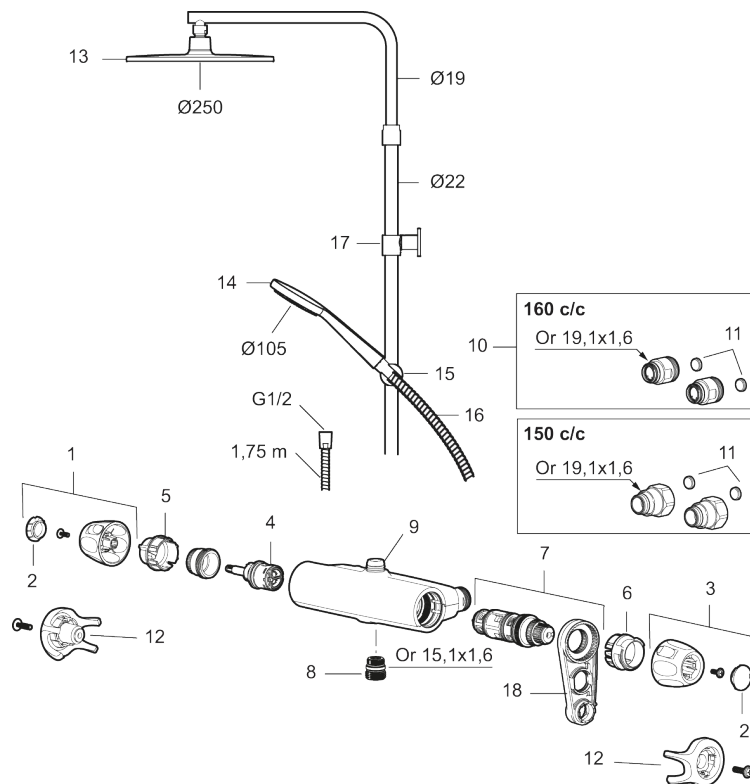

PRODUKTBEKRIVELSE

Loftbrusersæt 9000XE

9000XE loftbruserpakke er en loftbruserpakke i krom. Bruserstangen har teleskopfunktion, hvilket betyder, at vægbeslagets højde kan tilpasses efter loftshøjden i det pågældende badeværelse, personens højde og/eller ønsker til afstand til brusehovedet.

Produktet er LEED/BREEAM-tilpasset, hvilket indebærer, at det opfylder vandstrømskravene, som stilles til bestemte typer nybyggeri og renoveringer.

Artikel-nummer: 86832500

Reservedelsliste

NR.	FMM-NR	VVS	BESKRIVELSE
1	S600083		Greb til lukning og regulering af vandmængde, krom
1	S600083.75		Greb til lukning og regulering af vandmængde, børstet krom
2	S600116		Dæksel, krom
2	S600116.75		Dæksel, børstet krom
3	S600082		Greb til regulering af temperaturen, krom
3	S600082.75		Greb til regulering af temperaturen, børstet krom
4	S600020		Keramisk topstykke, inkl. serviceværktøj (brusearmatur)
5	S600117		Stopring, reversibelt
6	S600087		Skoldningssikringsring
7	S600084		Termostatindsats inkl. serviceværktøj