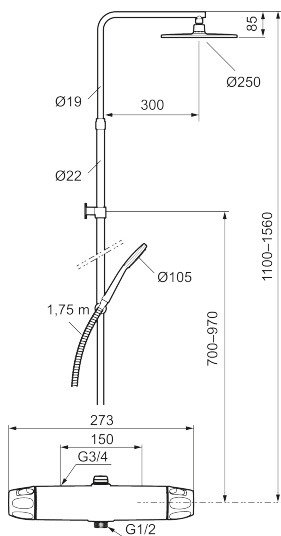

## Loftbrusersæt 9000XE

9000XE loftbruserpakke er en loftbruserpakke i krom. Bruserstangen har teleskopfunktion, hvilket betyder, at vægbeslagets højde kan tilpasses efter loftshøjden i det pågældende badeværelse, personens højde og/eller ønsker til afstand til brusehovedet.

Produktet er LEED/BREEAM-tilpasset, hvilket indebærer, at det opfylder vandstrømskravene, som stilles til bestemte typer nybyggeri og renoveringer.

Artikel-nummer: 86832500 Flow 3 bar: 6,0 l/m

Beskrivelse: Krom, LEED/BREEAM-tilpasset

- Brusesystem med termostat består af termostatarmatur 9000XE og loftbrusersæt 9000XE.
- Brusesystem med stort bruserhoved 250 mm, håndbruser Ø105 mm, 1750 mm bruseslange og integreret omskifter.
- Hovedbruser og håndbruser har kalkafvisende si.
- Vægbeslaget frit justerbar i højden, 700–970 mm fra tilslutning og 50–100 mm fra væggen. 2 x 20 mm afstandsstykker og membran medfølger.
- Termostat med unik tryk- og temperaturstyring.
- Lead Free (blyfri)
- Lydklasse 1.
- **10 års funktionsgaranti.**