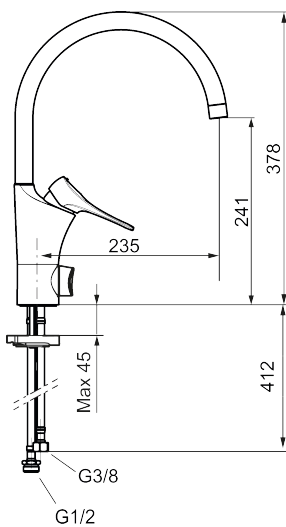

Art.nr: 86017410 RSK: 8312011 Flöde 3 bar: 3,1 l/min

Utförande: Krom, LEED/BREEAM-anpassad

Unika egenskaper

Skyddsmodul 

- Kallstartsfunktion
- Mjukstängande med keramisk avstängning
- Inbyggd, lätt omställbar flödesbegränsning och temperaturspärri
- Eco Flow (energi- och vattenbesparande strålsamlare)
- Hög, svängbar pip. Spärrbricka medföljer för 60°, 85°, 110° eller 360°
- Med inbyggd keramisk avstängning för disk- och tvättmaskin. Omställbar mellan KV och VV, förinställd på KV
- Flexibla anslutningsrör i metallspunnen Soft PEX®, lekande G3/8
- Lead Free (blyfri)
- Ljudklass 1
- Hålmått Ø34-37 mm
- Skyddsmodul AA avser utloppspip