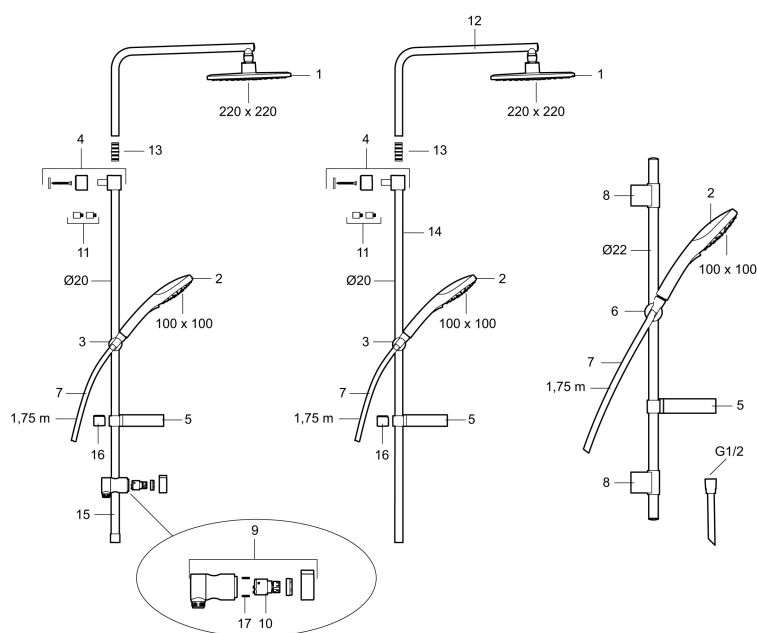

PRODUKTBESKRIVNING

SILJAN takduschset

I vår nya serie Siljan har vi förenat design och miljö- och energibesparande funktioner utan att ge avkall på komfort. Siljan dusch finns som takdusch- eller handduschset i många varianter. Kombinera gärna med en Siljan dusch- eller badtermostatblandare eller gör det enkelt och välj någon av våra färdiga dusch- och badpaketlösningar – smarta allt-i-ett-paket med tak- eller handduschset.

Art.nr: 83920000

RSK: 8190732

Reservdelslista

| NR. | ART.NR | RSK | BESKRIVNING |
|-----|----------|---------|------------------------------------|
| 1 | 83890000 | 8180620 | Duschsil |
| 2 | 83753900 | 8199262 | Handdusch |
| 3 | 94782000 | 8185652 | Handduschhållare |
| 4 | 94712000 | 8186605 | Väggfäste |
| 5 | 94641000 | 8185653 | Tvålhylla |
| 6 | 94781000 | 8185651 | Handduschhållare |
| 7 | 34841750 | 8181618 | Duschslang, 1,75 m |
| 8 | 83710000 | 8186586 | Väggfäste, 2-pack |
| 9 | 58902000 | 8190734 | Duschomkastare |
| 10 | 59240000 | 8190735 | Insats |
| 11 | 27925000 | 8180419 | Förlängningspinne a' 18 mm, 2-pack |
| 12 | 58943000 | 8217833 | Överrör |
| 13 | 27930000 | 8221726 | Skarvnippel |

| NR. | ART.NR | RSK | BESKRIVNING |
|-----|----------|---------|--|
| 14 | 58931000 | 8217832 | Underrör, längd: 1147 mm, diameter 20 mm |
| 15 | 58921000 | 8217831 | Stigrör |
| 16 | 39391000 | 8221716 | Distansring för 18, 20 och 22 mm rör, till tvålhylja |
| 17 | 38080700 | 8295337 | Stoppskruv M5x20 |