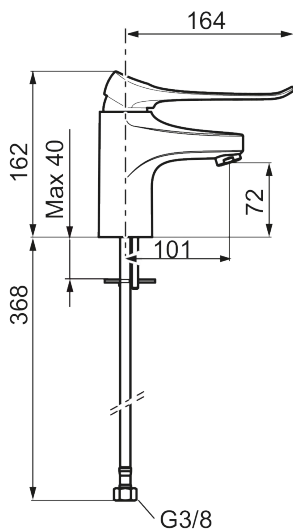

Unika egenskaper

Skyddsmodul 

9000XE care tvättställsblandare

9000XE Tvättställsblandare är en tvättställsblandare i krom. Den klassiska designen i kombination med en återhållsam vattenförbrukning gör den till det självklara valet i badrummet. Med den förlängda spaken går det lättare att reglera vattenflödet och temperaturen, vilket kan underlätta din vardag.

Art.nr: 86504010 RSK: 8278963 Flöde 3 bar: 4,5 l/min
Utförande: Krom

- Kallstartsfunktion
- Mjukstängande med keramisk avstängning
- Inbyggd, lätt omställbar flödesbegränsning och temperaturspär
- Eco Flow (energi- och vattenbesparande strålsamlare)
- Flexibla anslutningsrör i metallspunnen Soft PEX[®], lekande G3/8
- Lead Free (blyfri)
- Ljudklass 1
- Hålmått Ø34–37 mm

Art.nr: 86504010

RSK: 8278963

Reservdelslista

NR.	ART.NR	RSK	BESKRIVNING
1	S600096	8387022	Spak, komplett, krom
1	S600096.75	8387024	Spak, komplett, borstad krom
2	S600097	8387025	Färgmarkering
3	S600101	8387029	Täckhylsa, krom
3	S600101.75	8387031	Täckhylsa, borstad krom
4	S600100	8387028	Insats med serviceverktyg, för köksblandare (LEED) och tvättställsblandare
4	S600099	8387027	Insats, för köksblandare (LEED) och tvättställsblandare
4	S600178	8387036	Insats med serviceverktyg, för tvättställsblandare med sidohanddusch och spolblandare
5	S600156	8280014	Hylsa M24 utv., 13 mm, krom
5	S600156.75	8280015	Hylsa M24 utv., 13 mm, borstad krom
6	S600072	8281671	Strålsamlarinsats, 3 l/min vid 2–6 bar
6	S600226	8280024	Strålsamlarinsats, 1,7 l/min vid 2–6 bar
7	S600160	8387096	Monteringssats, tvättställsblandare
8	S600175	8387083	Care-spak, komplett
9	S600106	8397001	Care-kit

NR.	ART.NR	RSK	BESKRIVNING
10	S600206	8233049	Självstängande handdusch, krom
11	S600157	8239542	Handduschhållare, krom
11	S600157.75	8239544	Handduschhållare, borstad krom
12	S600152	8236561	Högtrycksslang, 1,5 m, krom