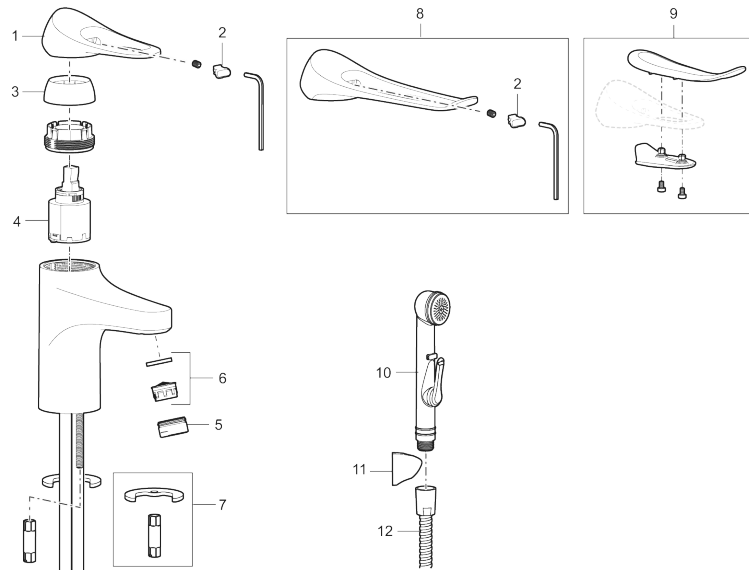

Unika egenskaper

Skyddsmodul 

9000XE care tvättställsblandare

9000XE Tvättställsblandare är en tvättställsblandare i krom. Den klassiska designen i kombination med en återhållsam vattenförbrukning gör den till det självklara valet i badrummet. Med den förlängda spaken går det lättare att reglera vattenflödet och temperaturen, vilket kan underlätta din vardag.

Art.nr: 86504010 RSK: 8278963 Flöde 3 bar: 4,5 l/min
Utförande: Krom

- Kallstartsfunktion
- Mjukstängande med keramisk avstängning
- Inbyggd, lätt omställbar flödesbegränsning och temperaturspär
- Eco Flow (energi- och vattenbesparande strålsamlare)
- Flexibla anslutningsrör i metallspunnen Soft PEX[®], lekande G3/8
- Lead Free (blyfri)
- Ljudklass 1
- Hålmått Ø34–37 mm

PRODUKTBESKRIVNING

9000XE care tvättställsblandare

9000XE Tvättställsblandare är en tvättställsblandare i krom. Den klassiska designen i kombination med en återhållsam vattenförbrukning gör den till det självklara valet i badrummet. Med den förlängda spaken går det lättare att reglera vattenflödet och temperaturen, vilket kan underlätta din vardag.

Art.nr: 86504010

RSK: 8278963

Reservdelslista

NR.	ART.NR	RSK	BESKRIVNING
1	S600096	8387022	Spak, komplett, krom
1	S600096.75	8387024	Spak, komplett, borstad krom
2	S600097	8387025	Färgmarkering
3	S600101	8387029	Täckhylsa, krom
3	S600101.75	8387031	Täckhylsa, borstad krom
4	S600100	8387028	Insats med serviceverktyg, för köksblandare (LEED) och tvättställsblandare
4	S600099	8387027	Insats, för köksblandare (LEED) och tvättställsblandare
4	S600178	8387036	Insats med serviceverktyg, för tvättställsblandare med sidohanddusch och spolblandare
5	S600156	8280014	Hylsa M24 utv., 13 mm, krom
5	S600156.75	8280015	Hylsa M24 utv., 13 mm, borstad krom
6	S600072	8281671	Strålsamlarinsats, 3 l/min vid 2–6 bar
6	S600226	8280024	Strålsamlarinsats, 1,7 l/min vid 2–6 bar
7	S600160	8387096	Monteringssats, tvättställsblandare
8	S600175	8387083	Care-spak, komplett
9	S600106	8397001	Care-kit