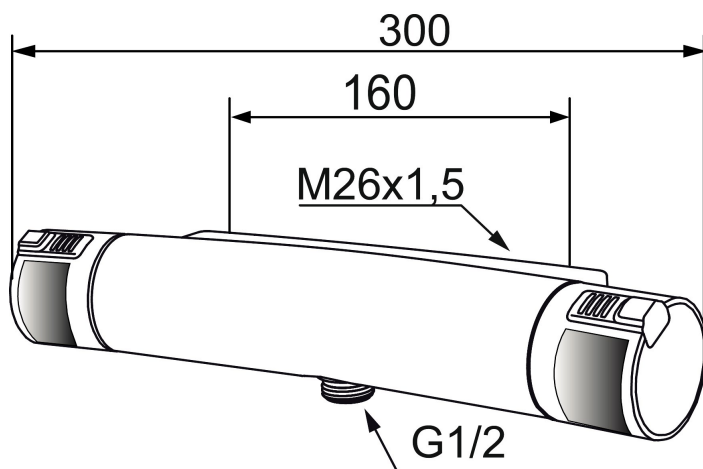

MORA MMIX T5 care duschblandare

Ergonomisk termostatblandare med extra greppvänliga rattar och förhöjd tryckknapp som går manövrera med handflatan. Svarta TPE inlägg som ger extra kontrast för synskadade samt en mjukare känsla. Blandaren är blyfri.

Art.nr: 731002 RSK: 8344104

Utförande: Krom/svart, , utlopp ned

Unika egenskaper

Skyddsmodul 

- Duschanslutning ned
- Tryckbalanserad termostatinsats
- Säkerhetsspärr 38° och 42°
- Eco-stopp
- Utsprång med väggbricka 70 mm
- Lead Free (blyfri)
- Återströmningsskydd enligt EU-standard SS-EN 1717
- Extra greppvänliga vred, godkänd av reumatikerförbundet
- Kan kompletteras med pip 834 48 53