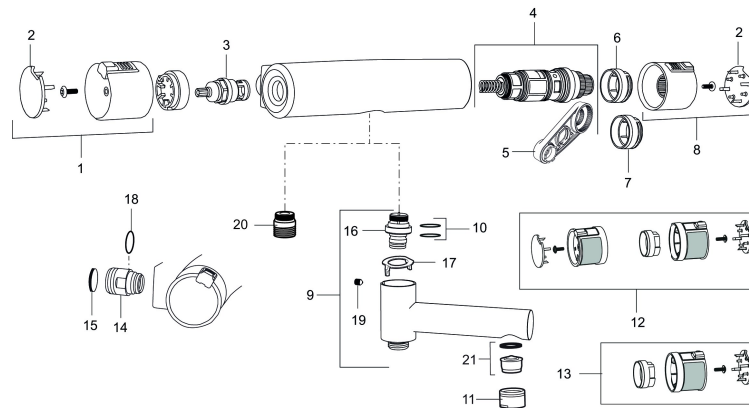

PRODUKTBESKRIVNING

MORA MMIX T5 care duschblandare

Ergonomisk termostatblandare med extra greppvänliga rattar och förhöjd tryckknapp som går manövrera med handflatan. Svarta TPE inlägg som ger extra kontrast för synskadade samt en mjukare känsla. Blandaren är blyfri.

Art.nr: 731002

RSK: 8344104

Reservdelslista

NR.	ART.NR	RSK	BESKRIVNING
1	409353.AA	8345088	Mängdvred, komplett, krom, butiksförpackad
1	409353.0011AA	8345087	Mängdvred, komplett, krom/svart, butiksförpackad
2	409358.AA	8345089	Täcklock, krom, butiksförpackad
2	409358.0011AA	8345090	Täcklock, svart, butiksförpackad
3	409354.AA	8345137	Keramiskt överstycke, butiksförpackad
4	409355.AE	8345136	Reglerpaket, komplett med serviceverktyg
5	891096.AE	8345921	Serviceverktyg
6	409363.AE	8346505	Skållningsskyddsring, (standard)
7	409364.AE	8346506	Skållningsskyddsring, (Max 42°)
8	409352.AA	8345086	Temperaturvred, komplett, krom, butiksförpackad
8	409352.0011AA	8345085	Temperaturvred, komplett, krom/svart, butiksförpackad
9	409356	8344853	Utloppspip för ombyggnad av duschblandare
10	209519.AE	8938340	O-ringar
11	131415.AE	8281512	Hylsa M24 utv., 15 mm, krom
12	409370.AA	8345139	Ombyggnadskit, Care, svart/krom, butiksförpackad
12	409370.0085AA	8345162	Ombyggnadskit, Care, lime/svart, butiksförpackad
12	409370.0095AE	8345210	Ombyggnadskit, Care, röd/svart
13	409440.AE	8345211	Ombyggnadskit med fast temp. stop, Care, krom
14	409360.AA	8187781	Anslutningsnippel (150 c/c), butiksförpackad