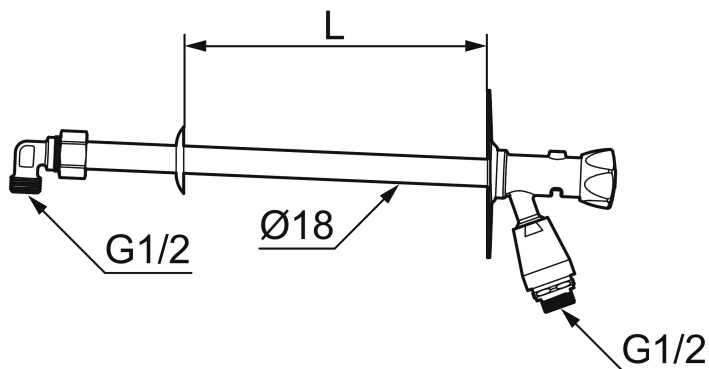

Vattenutkastaren dränerar sig själv vid varje användning, och när du stänger av vattnet framåt hösten är den fryssäker om trädgårdsslangen och snabbkopplingen är demonterad.

Art.nr: 42940410 RSK: 4316702

Utförande: För väggjocklek max 400 mm

Unika egenskaper

Skyddsmodul 

- För väggjocklek max 400 mm
- Självdränerande och därmed frostsäker
- Med vakuumventil och ratt
- Med typgodkänd backventil
- Kan kapas för anpassning mot väggjocklek
- Väggbrixa: Höjd 106 mm, bredd 66 mm, skruvhål diagonalt
- Återströmningsskydd enligt EU-standard SS-EN 1717