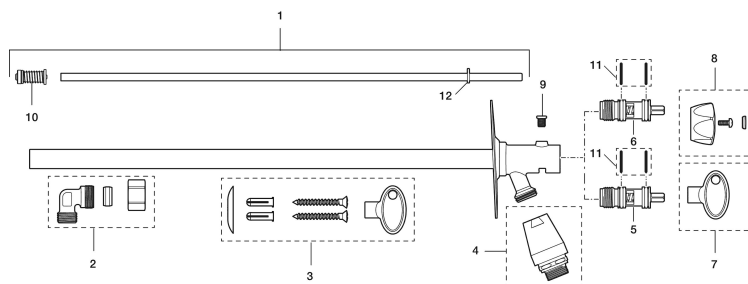

PRODUKTBESKRIVNING

Trädgårdskran med vakuumentil och ratt

Vatten behövs inte bara inne i hus, utan även i exempelvis trädgårdar. Och eftersom det inte alltid är sköna maj i vårt land, behöver trädgårdskranarna klara lite tuffare krav.

Vattenutkastaren dränerar sig själv vid varje användning, och när du stänger av vattnet framåt hösten är den fryssäker om trädgårdsslangen och snabbkopplingen är demonterad.

Art.nr: 42940410

RSK: 4316702

Reservdelslista

NR.	ART.NR	RSK	BESKRIVNING
1	37570400	4316710	Spindel, längd=400 mm
1	37570600	4316711	Spindel, längd=600 mm
1	37571000	4316712	Spindel, längd=1000 mm
2	37551000	4316708	Ventilhus med kona och mutter
3	39144300	4316713	Fästdetaljer
4	29815000	5045393	Vakuumentil, 10-pack
4	29815009	5045391	Vakuumentil
5	35160009	4316706	Kranöverdel för lös nyckel, butiksförpackad
6	35160019	4316707	Kranöverdel för lös ratt, butiksförpackad
7	42760009	4316714	Nyckel, svart, butiksförpackad
8	42770000	4316715	Ratt
9	37590000		Skruv M5x6
10	37580000	5438346	Kägelkit till spindel 3757
11	37801790	8314140	O-ring 17,3x2,4, 2-pack
12	37521000		Kägelstyrning, 3-pack