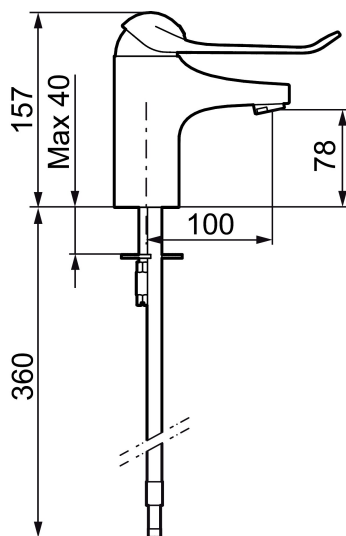

Unika egenskaper

Skyddsmodul 

9000E II care tvättställsblandare

Energiklassad tvättställsblandare och ekoflöde. Mjukstängning som förhindrar smällar och tryckstötter är standard, liksom kallstart, keramisk tätning och inbyggd temperaturspär. 5 års tryckgaranti. Här med en extra lång spak på 150 mm.

Art.nr: 80604010 RSK: 8235440 Flöde 3 bar: 6,0 l/min

Utförande: Krom, ansl. lekande G3/8

- Kallstartsfunktion
- Mjukstängande med keramisk avstängning
- Inbyggd, lätt omställbar flödesbegränsning och temperaturspär
- Eco Flow (energi- och vattenbesparande strålsamlare)
- Med Soft PEX[®]-rör
- Hålmått Ø33,5–37 mm
- Spak: 150 mm