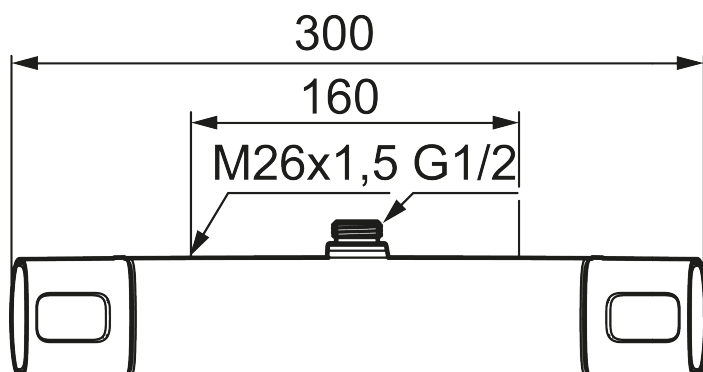

Uniqe characteristics

Backflow protection unit type

- With shower connection up
- Pressure balanced thermostatic mixer
- With ceramic sealed headwork
- Temperature handle with safety stop at 38°C
- With Eco-function
- Approved non-return valves, EN-Standard EN1717