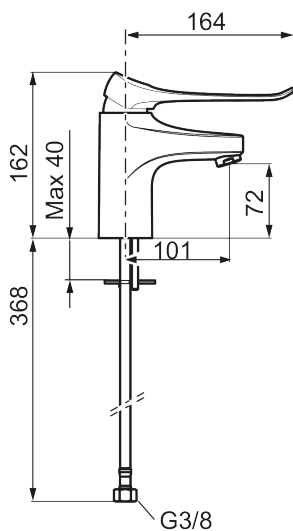

Unike funksjoner

Tilbakeslagssikring

9000XE care servantbatteri med 165 mm spak

Artikkelnummer: 86504310 Flow 3 bar: 3,0 l/m

Utførende: Krom, LEED/BREEAM-tilpasset

- Mykstengende
- Kaldstart
- Eco Flow (energi- og vannbesparende strålesamler)
- Vannmengdebegrenser og temperatursperre
- Lead Free (blyfri)
- Lydklasse 1
- Fleksible Soft PEX[®]-rør med 3/8" mutter