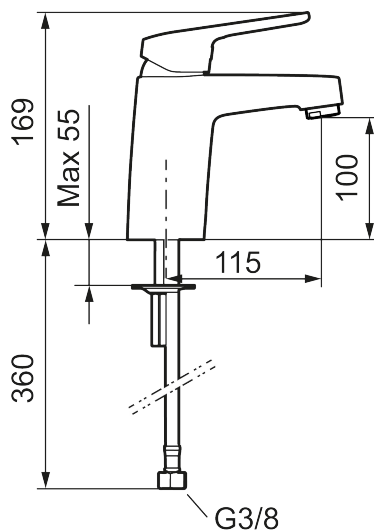

- Kallstartsfunktion
- Mjukstängande med keramisk avstängning
- Inbyggd, lätt omställbar flödesbegränsning och temperaturspär
- Eco Flow (energi- och vattenbesparande strålsamlare)
- Med Soft PEX®-rör
- Hålmått Ø32-36 mm