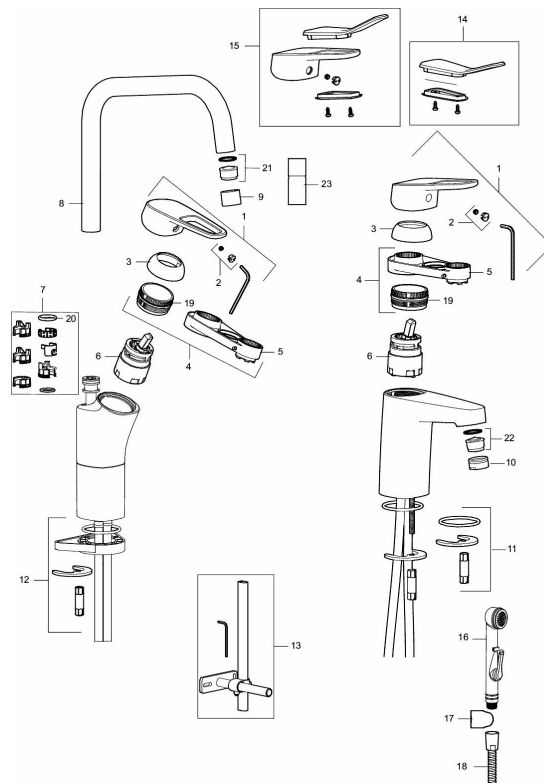

## PRODUKTBESKRIVNING

### Reservdelslista

| NR. | ART.NR   | RSK     | BESKRIVNING   |
|-----|----------|---------|---|
|     | 44450009 | 8295353 | Tillbehörspåse (spärrsegment, stoppskruv, insexnyckel 3 mm) |
| 1   | 58501000 | 8592023 | Komplett spak , krom  |
| 2   | 58511000 | 8592021 | Färgmarkering och fästskruv till spak                       |
| 3   | 58521000 | 8592020 | Täckhylsa, krom   |
| 4   | 58530140 | 8241726 | Fästnippel med serviceverktyg                               |
| 5   | S600298  | 3870203 | Serviceverktyg  |
| 6   | 59115500 | 8591947 | Insats med serviceverktyg, ej kallstart (röd ring)          |