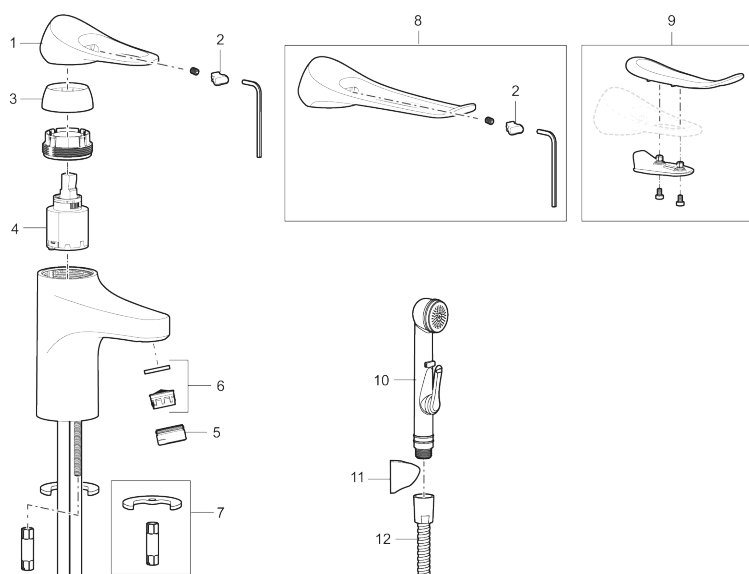

PRODUKTBESKRIVNING

9000XE servantbatteri

9000XE Servantbatteri LEED/BREEAM-tilpasset er et servantbatteri i børstet krom. Den klassiske designen i kombinasjon med et sparsomt vannforbruk gjør det til et opplagt valg på baderommet. Produktet er LEED/BREEAM-tilpasset. Det innebærer at det oppfyller de vannmengdekravene som stilles til visse ny- og ombygginger.

Artikkelnummer: 86507313   NRF: 4300113

Reservedelsliste

NR.	FMM-NR	NRF	BESKRIVELSE
1	S600096	4305273	Spak, krom
1	S600096.75	4305274	Spak, børstet krom
2	S600097	4305275	Merkeplugg
3	S600101	4305279	Dekkhylse, krom
3	S600101.75	4305281	Dekkhylse, børstet krom
4	S600100	4305278	Innsats, inkl. serviceverktøy, kjøkkenbatterier (LEED) og servantbatterier
4	S600099	4305277	Innsats, kjøkkenbatterier (LEED) og servantbatterier
4	S600178	4305292	Innsats med verktøy
5	S600156	4305246	Hylse for strålesamler M24 utv., 13 mm, krom
5	S600156.75	4305247	Hylse for strålesamler M24 utv., 13 mm, børstet krom
6	S600072	4305261	Innsats strålesamler 3 l/min ved 2–6 bar
6	S600226	4305296	Innsats strålesamler 1,7 l/min ved 2–6 bar
7	S600160		Monteringstilbehør for servantbatteri
8	S600175	4305291	Care-spak, komplett