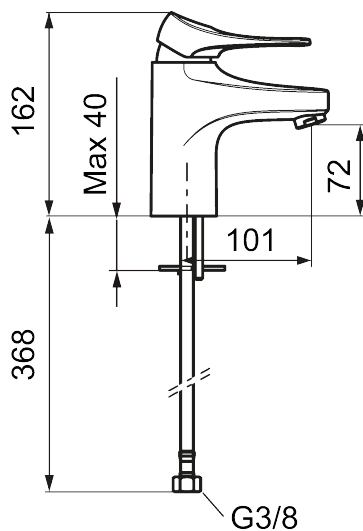

Unike funksjoner

Tilbakeslagssikring 

9000XE servantbatteri

9000XE Servantbatteri LEED/BREEAM-tilpasset er et servantbatteri i børstet krom. Den klassiske designen i kombinasjon med et sparsomt vannforbruk gjør det til et opplagt valg på baderommet. Produktet er LEED/BREEAM-tilpasset. Det innebærer at det oppfyller de vannmengdekravene som stilles til visse ny- og ombygginger.

Artikkelnummer: 86507313 NRF: 4300113 Flow 3 bar: 3,0 l/m
Utførende: Børstet krom, LEED/BREEAM-tilpasset

- Mykstengende
- Kaldstart
- Eco Flow (energi- og vannbesparende strålesamler)
- Vannmengdebegrenser og temperatursperre
- Lead Free (blyfri)
- Lydklasse 1
- Fleksible Soft PEX[®]-rør med 3/8" mutter

Artikkelnummer: 86507313 NRF: 4300113

Reservedelsliste

NR.	FMM-NR	NRF	BESKRIVELSE
1	S600096	4305273	Spak, krom
1	S600096.75	4305274	Spak, børstet krom
2	S600097	4305275	Merkeplugg
3	S600101	4305279	Dekkhylse, krom
3	S600101.75	4305281	Dekkhylse, børstet krom
4	S600100	4305278	Innsats, inkl. serviceverktøy, kjøkkenbatterier (LEED) og servantbatterier
4	S600099	4305277	Innsats, kjøkkenbatterier (LEED) og servantbatterier
4	S600178	4305292	Innsats med verktøy
5	S600156	4305246	Hylse for strålesamler M24 utv., 13 mm, krom
5	S600156.75	4305247	Hylse for strålesamler M24 utv., 13 mm, børstet krom
6	S600072	4305261	Innsats strålesamler 3 l/min ved 2–6 bar
6	S600226	4305296	Innsats strålesamler 1,7 l/min ved 2–6 bar
7	S600160		Monteringstilbehør for servantbatteri
8	S600175	4305291	Care-spak, komplett

NR.	FMM-NR	NRF	BESKRIVELSE
9	S600106	4305236	Care-sett
10	S600206	4305294	Selvstengende hånddusj, krom
11	S600157		Hånddusjholder, krom
11	S600157.75		Hånddusjholder, børstet krom
12	S600152	4305288	Høytrykkslange, lengde 1,5 m, krom