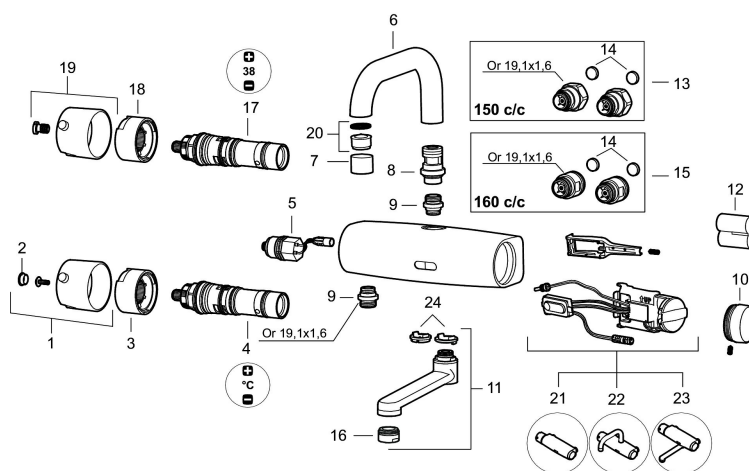

PRODUKTBESKRIVNING

FM Mattsson tronic WMS servantbatteri for vegg, batteridrift

Tronic WMS har alt som våre vanlige berøringsfrie kraner har. Like enkel og monterer og brukervennlig. den kan brukes helt enkelt frittstående. Men ved å aktivere den innebygde sensoren, kobler den seg automatisk til vår digitale tjeneste i skyen og Internet of Things fra Telia. I kranen sitter en trådløs sender som registrerer data på hver enkelt kran. Den viser hvor ofte den aktiveres, vannforbruk og spyletid. All informasjon sendes videre til en digital portal som man kan koble seg på via PC eller smartphone. Der kan kranene og lagret data overvåkes, analyseres, utredes og man får tillegg verdifull dokumentasjon

Tronic WMS er ikke bare en meget god berøringsfri kran. Ved å koble seg til den digitale tjenesten har man åpnet opp for innsyn av informasjon som er verdifull for alle våre brukere.

Artikkelnummer: 16502500 NRF: 4300077

Reservedelsliste

NR.	FMM-NR	NRF	BESKRIVELSE
1	16221500	4304857	Temperaturratt, komplett
2	39030000		Dekkplugg (2 stk)
3	38525000	4304859	Sperring (for servantbatteri)
4	16280000		Blandeventil (for servantbatteri), blyfri
4	16280100		Blandeventil (for servantbatteri)
5	16201000	4304781	Magnetventil
6	58670000	4304861	Utløpstut 150 mm (standard)
7	29142200		Hylse for strålesamler M22 innv.
8	16292000	4304862	Tutnippel
9	39710800	4304871	Overgangsnippel M18x1-G1/2