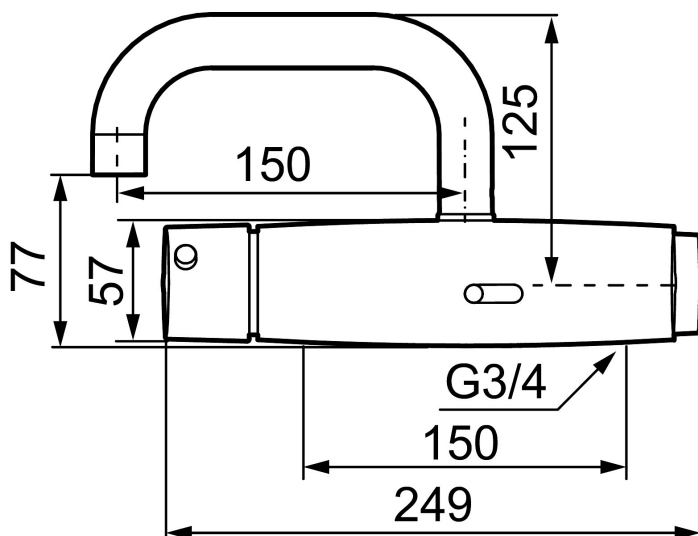

FM Mattsson tronic WMS servantbatteri for vegg, batteridrift

Tronic WMS har alt som våre vanlige berøringsfrie kraner har. Like enkel og montere og brukervennlig. den kan brukes helt enkelt frittstående. Men ved å aktivere den innebygde sensoren, kobler den seg automatisk til vår digitale tjeneste i skyen og Internet of Things fra Telia.

I kranen sitter en trådløs sender som registrerer data på hver enkelt kran. Den viser hvor ofte den aktiveres, vannforbruk og spyletid. All informasjon sendes videre til en digital portal som man kan koble seg på via PC eller smartphone. Der kan kranene og lagret data overvåkes, analyseres, utredes og man får tillegg verdifull dokumentasjon

Tronic WMS er ikke bare en meget god berøringsfri kran- Ved å koble seg til den digitale tjenesten har man åpnet opp får innsyn av informasjon som er verdifull for alle våre brukere.

Artikkelnummer: 16502500 NRF: 4300077

Utførende: Krom

- WMS-kran med mulighet for trådløs oppkobling (som abonnent)
- Stillbar funksjon for hygienespyling, intervall og tid (for å unngå stillestående vann)
- Logging av alle spylninger med tidspunkt, vannforbruk og temperatur for den enkelte kran eller gruppe av kraner (min-, maks- og gjennomsnittsverdi)
- Batteriovervåkning
- Innebygget temperaturmåling av tappevann
- Programmerbart temperaturstopp, ved innstilt makstemperatur stenger kranen umiddelbart
- Med blandeventil (mulig å få ut rent drikkevann)
- Mykstengende magnetventil
- Vandalsikker i metall
- Eco Flow energi- og vannbesparende konstantvannmengde 5 l/min ved 2-6 bar
- Fast utløpstut
- Starter ved å holde hånden foran sensoren
- Spylar i 6 sek. og fortsetter om hånden er framfor sensoren
- Tappetidbegrensning hindrer oversvømming, maks tid er 60 sek.