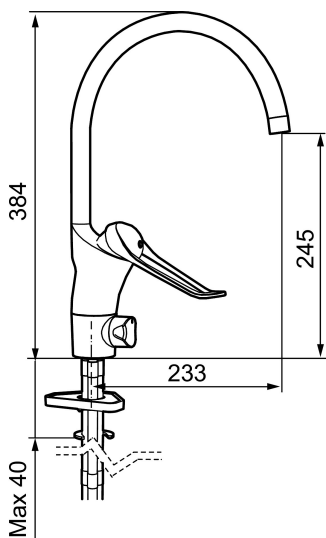

Unika egenskaper

Skyddsmodul 

9000E II care köksblandare

Här finns en optimerad samverkan mellan form och funktion. Den förlängda spaken, 145 mm, ger ett enkelt handhavande och förstärker det kraftfulla formspråket. Blandaren ger redan i sitt grundutförande unika funktioner som sparar energi med bibehållen komfort.

Art.nr: 80014000 RSK: 8309087 Flöde 3 bar: 7,4 l/min

Utförande: Krom, ansl. slät ände Ø10 mm

- Med diskmaskinsavstängning
- Kallstartsfunktion
- Mjukstängande med keramisk avstängning
- Inbyggd, lätt omställbar flödesbegränsning och temperaturspär
- Eco Flow (energi- och vattenbesparande strålsamlare)
- Hög, svängbar pip. Spärrbricka medföljer för 60°, 85°, 110° eller 360°
- Men inbyggd keramisk avstängning för disk- och tvättmaskin. Omställbar mellan KV och VV, förinställd på KV
- Med Soft PEX®-rör
- Längd anslutningsrör/slang: 410 mm
- Hålmått Ø34-37 mm
- Skyddsmodul AA avser utloppspip
- Kan förses med avstängningsventil för bänkmaskin
- Spak: 150 mm

PRODUKTBESKRIVNING

9000E II care köksblandare

Här finns en optimerad samverkan mellan form och funktion. Den förlängda spaken, 145 mm, ger ett enkelt handhavande och förstärker det kraftfulla formspråket. Blandaren ger redan i sitt grundutförande unika funktioner som sparar energi med bibehållen komfort.

Art.nr: 80014000

RSK: 8309087

Reservdelslista

NR.	ART.NR	RSK	BESKRIVNING
1	29142200	8281524	Hylsa M22 inv.
2	S600160	8387096	Monteringssats, tvättställsblandare
3	S600159	8387097	Monteringssats, köksblandare
4	58500000	8591936	Spak, komplett, längd: 90 mm
5	58501750	8591937	Spak, komplett, längd: 150 mm
6	58510000	8591944	Färgmarkering och fästskruv till spak
7	58520000	8591945	Täckhylsa
8	58530140	8241726	Fästnippel med serviceverktyg
9	58540000	8591940	Kedjefäste
10	58600000	8154074	Utloppspip, C-modell
10	58630000	8154077	Utloppspip, tvättrännemodell
11	58610000	8154075	Utloppspip, U-modell