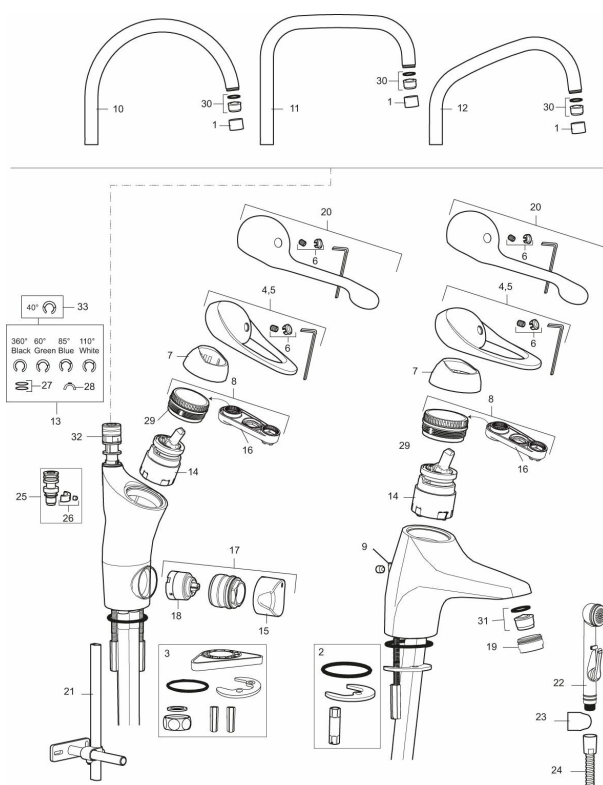

Unika egenskaper

Skyddsmodul 

9000E II care köksblandare

Här finns en optimerad samverkan mellan form och funktion. Den förlängda spaken, 145 mm, ger ett enkelt handhavande och förstärker det kraftfulla formspråket. Blandaren ger redan i sitt grundutförande unika funktioner som sparar energi med bibehållen komfort.

Art.nr: 80014000 RSK: 8309087 Flöde 3 bar: 7,4 l/min

Utförande: Krom, ansl. slät ände Ø10 mm

- Med diskmaskinsavstängning
- Kallstartsfunktion
- Mjukstängande med keramisk avstängning
- Inbyggd, lätt omställbar flödesbegränsning och temperaturspär
- Eco Flow (energi- och vattenbesparande strålsamlare)
- Hög, svängbar pip. Spärrbricka medföljer för 60°, 85°, 110° eller 360°
- Men inbyggd keramisk avstängning för disk- och tvättmaskin. Omställbar mellan KV och VV, förinställd på KV
- Med Soft PEX®-rör
- Längd anslutningsrör/slang: 410 mm
- Hålmått Ø34-37 mm
- Skyddsmodul AA avser utloppspip
- Kan förses med avstängningsventil för bänkmaskin
- Spak: 150 mm

PRODUKTBESKRIVNING

9000E II care köksblandare

Här finns en optimerad samverkan mellan form och funktion. Den förlängda spaken, 145 mm, ger ett enkelt handhavande och förstärker det kraftfulla formspråket. Blandaren ger redan i sitt grundutförande unika funktioner som sparar energi med bibehållen komfort.

Art.nr: 80014000

RSK: 8309087

Reservdelslista

NR.	ART.NR	RSK	BESKRIVNING
1	29142200	8281524	Hylsa M22 inv.
2	S600160	8387096	Monteringssats, tvättställsblandare
3	S600159	8387097	Monteringssats, köksblandare
4	58500000	8591936	Spak, komplett, längd: 90 mm
5	58501750	8591937	Spak, komplett, längd: 150 mm
6	58510000	8591944	Färgmarkering och fästskruv till spak
7	58520000	8591945	Täckhylsa
8	58530140	8241726	Fästnippel med serviceverktyg
9	58540000	8591940	Kedjefäste
10	58600000	8154074	Utloppspip, C-modell
10	58630000	8154077	Utloppspip, tvättrännemodell
11	58610000	8154075	Utloppspip, U-modell