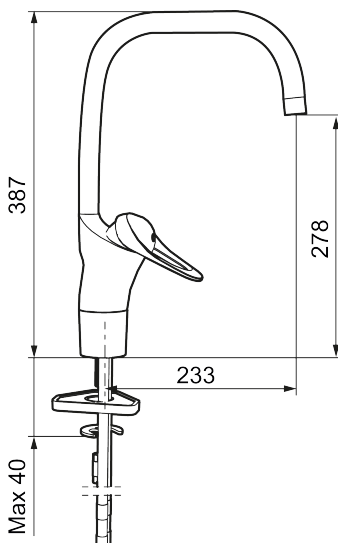

9000E I köksblandare

Köket är den del av hemmet där allt händer. Det är här det lagas, bakas och fejas – varje dag. Då är det viktigt att verktygen håller. Det gäller inte minst kökskranen som ska bekänna färg i många tuffa år. FM Mattsson 9000E gör vad den ska effektivt, gång efter gång utan onödigt slöseri av varmvatten.

Art.nr: 80106000 RSK: 8311380

Utförande: Krom, Eco Plus, ansl. lekande G3/8

- Kallstartsfunktion
- Mjukstängande med keramisk avstängning
- Inbyggd, lätt omställbar flödesbegränsning och temperaturspär
- Eco Flow (energi- och vattenbesparande strålsamlare)
- Hög, svängbar pip. Spärrbricka medföljer för 60°, 85°, 110° eller 360°
- Med Soft PEX®-rör
- Med anslutningsrör: 350 mm
- Hålmått Ø34–37 mm
- Ytterdiameter fot Ø52 mm