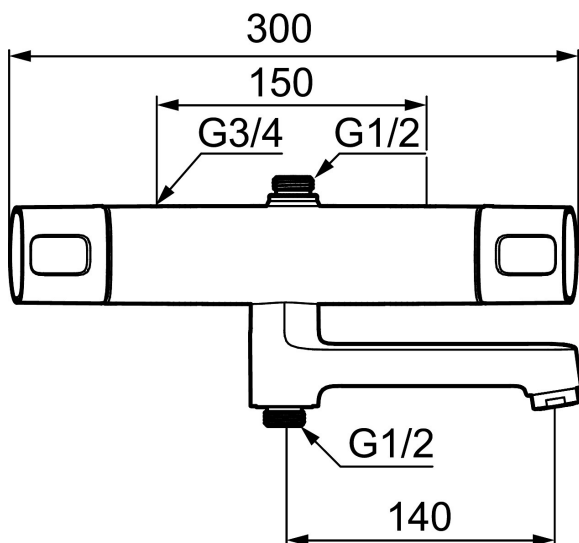

- Unik tryk- og temperaturstyring.
- Kar ½ tilslutning til bruseslange.
- Integreret omskifter i svingtuden.
- Kontraventiler.
- Keramisk topstykke.
- Skoldningssikring v/38°C.
- Eco stop.
- Snavsfilter rundt om reguleringsindsatsen.
- 150-153 c/c.
- 140 mm fremspring.
- 5 års Kalk- og Temperaturgaranti.