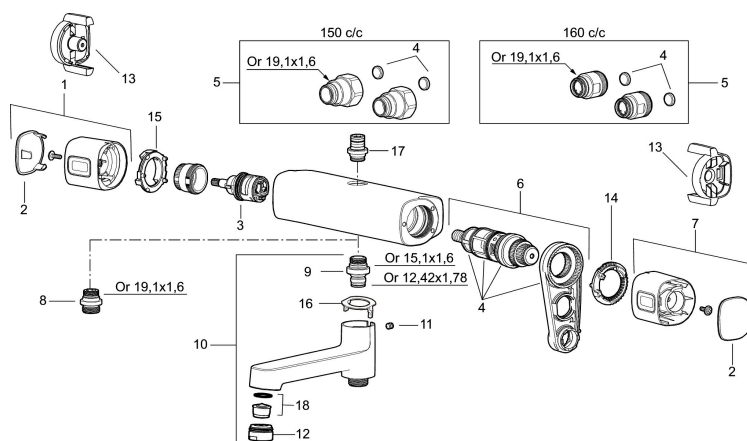

PRODUKT BESKRIVELSE

Termostatarmatur Siljan

I vores Siljan serie, har vi lagt ekstra fokus på design og ved hjælp af tilbagevendende former, skabt en tydelig familiær følelse. Dette kombineret med smart teknik, resulterer i en serie meget energi- og vandbesparende armaturer. Vores energibesparende funktioner og velkendte kvalitet er grundstenene i vores nye signaturserie FM Mattsson Siljan. Se også Siljan brusepakkeløsninger.

Artikel-nummer: 83911500 VVS: 722859204

Reservedelsliste

NR.	FMM-NR	VVS	BESKRIVELSE
1	35480009		Greb til lukning og regulering af vandmængde
2	39031500		Dæksel
3	35980009		Keramisk topstykke, reversibelt
4	38680009	745137758	Filtersæt, inkl. o-ringe og serviceværktøj
5	59800800		Omløber 160 c/c
5	59810800		Omløber 150 c/c
6	38601009		Reguleringsindsats inkl. serviceværktøj
7	35480109		Greb til regulering af temperaturen
8	39710800		Nippel M18x1-G1/2 (brusearmatur)
9	39754000	745136419	Nippel M18x1 m. o-ring (karmatur)
10	83990000		Kartud med vridomskeer, krom
11	38086000		Låseskrue
12	29142400		Perlatorhylster M24 udv., 13 mm
13	35976209		Care-vred, sort, 2 stk
14	38523000		Spærrering
15	38531000		Stopring, standard