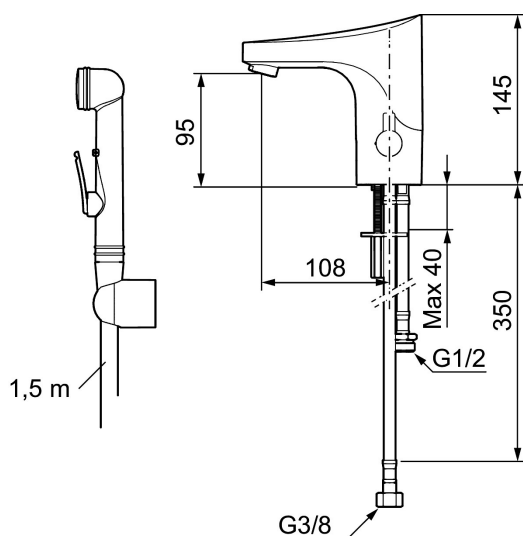

9000E tronic tvättställsblandare , batteridrift

Beröringsfria blandare ger både en enklare användning samtidigt som de sparar både vatten och energi. 9000E Tronic är en ny generation svenskutvecklade beröringsfria blandare med all teknik integrerad i blandarhuset. Den automatiska kalibreringen av sensorn gör den lika enkel att installera som en vanlig tvättställsblandare. Temperaturen ställs enkelt in på det tydliga reglaget på sidan av blandaren vilket även går spärra för skällningssäkra tappstället eller helt ta bort i miljöer där man vill ha en förinställd temperatur. Programmerbar funktion för hygienpolning förhindrar stillastående vatten och hämnar därigenom bakterietillväxt i vattenledningarna.

Art.nr: 16470000 RSK: 8553494

Utförande: Krom, batteridrift (inkl. batteri)

- Med självstängande handdusch, väggfäste och slang
- Mjukstängande magnetventil
- Vandalsäkert utförande i metall
- Eco Flow (energi- och vattenbesparande konstantflödesstrålsamlare, 5,5 l/min vid 2–6 bar)
- Spoltidsbegränsning, förhindrar översvämning
- Framspolningsfunktion 30 sek via sensorn
- Avstängning av flöde i 60 sek via sensorn, (används t.ex. vid rengöring)
- Låg strömförbrukning – lång livslängd
- Kan genomspolas med hetvatten för legionellasanering
- IP-klass sensor: IP67
- Återströmningsskydd enligt EU-standard SS-EN 1717
- Miljövänliga material, bly- och nickelfri

Installation:

- Temperaturvred kan demonteras och ersättas med ett medföljande lock
- Batteridrift, anpassningsbar för nät drift
- Vid nät drift använd adaptersats art.nr. S600147
- Automatisk justering av sensoravståndet
- Flexibla anslutningsrör i metallspunnen Soft PEX®, lekande G3/8