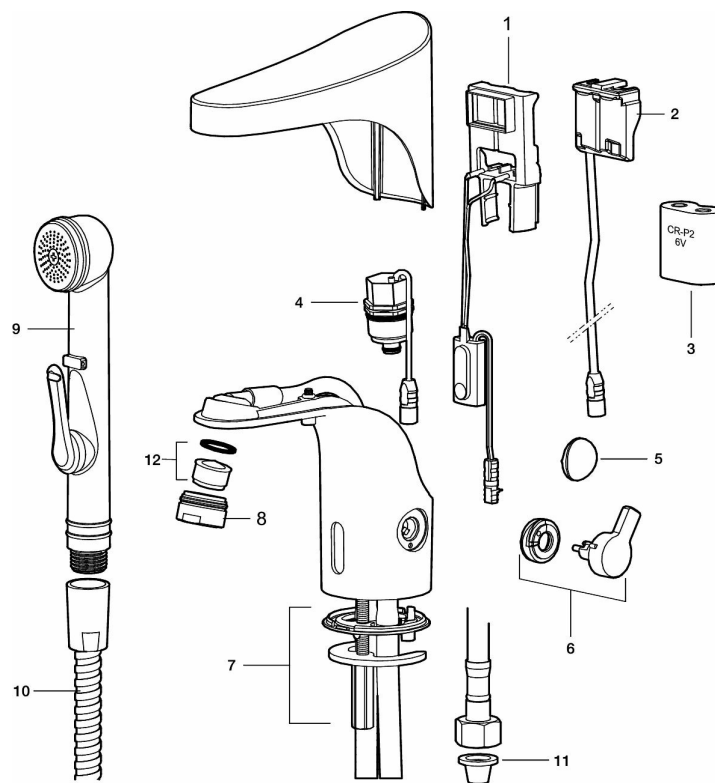

PRODUKTBESKRIVNING

9000E tronic tvättställsblandare , batteridrift

Beröringsfria blandare ger både en enklare användning samtidigt som de sparar både vatten och energi. 9000E Tronic är en ny generation svensktutvecklade beröringsfria blandare med all teknik integrerad i blandarhuset. Den automatiska kalibreringen av sensorn gör den lika enkel att installera som en vanlig tvättställsblandare. Temperaturen ställs enkelt in på det tydliga reglaget på sidan av blandaren vilket även går spärra för skållningssäkra tappstället eller helt ta bort i miljöer där man vill ha en förinställd temperatur. Programmerbar funktion för hygienspolning förhindrar stillastående vatten och hämnar därigenom bakterietillväxt i vattenledningarna.

Art.nr: 16470000

RSK: 8553494

Reservdelslista

NR.	ART.NR	RSK	BESKRIVNING
1	S600278	8398041	Elektronikenhet till STD
1	S600329	8398042	Elektronikenhet till Centralstyrd
2	S600131	8483190	AC adapter
3	S600135	8483191	Batteri
4	S600277	8398040	Magnetventil
5	16222000	8553505	Täcklock
6	16221000	8553504	Vred