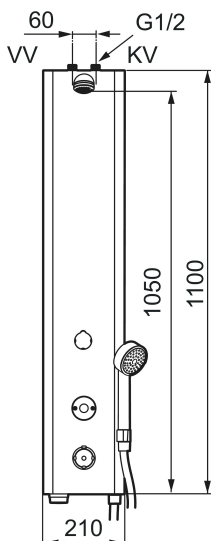

Unike funksjoner

Tilbakeslagssikring 

FM Mattsson tronic dusjpanel WMS, med termostat, nettdrift

Artikkelnummer: 95076100 **NRF:** 4304884

Utførende: Rustfritt utførende, nettdrift (exkl. transformator), inkl. 5 m skjøtekabel

- Dusjpanel med mulighet for trådløs oppkobling (som abonnent)
- Sikkerhetsbatteri
- Med hånddusj og slange
- Nettdrift (exkl. transformator). Inkl. AC-adapter og 5 m skjøtekabel
- Anslutning opp G1/2, kuleventil med lekende mutter bestilles separat
- Inklusive magnetventil og filter
- Programmerbar startknapp
- Stillbar spyletid 10-60 sek, fabrikkinnstilt på 30 sek.
- Tappetidbegrensning hindrer oversvømming, maks tid er 5 min.
- Dusjstrålen kan vinkles +/- 5°
- Mengderegulerer 9 l/min ved 3 bar
- Avstengning via magnet (anvendes f. eks. ved rengjøring)
- Kan gjennomspyles med hettvann for legionella sanering
- IP klasse sensor, IP67
- Med tilbakeslagsventiler etter standard EN 1717

NR.	FMM-NR	NRF	BESKRIVELSE
14	16202000	4304953	Magnetventil
15	39090000	4304971	Tilkoblingssett, montering bakfra
16	S600025		Dusjhode, komplett
17	409364.AE		Sperrering (Maks 42°)