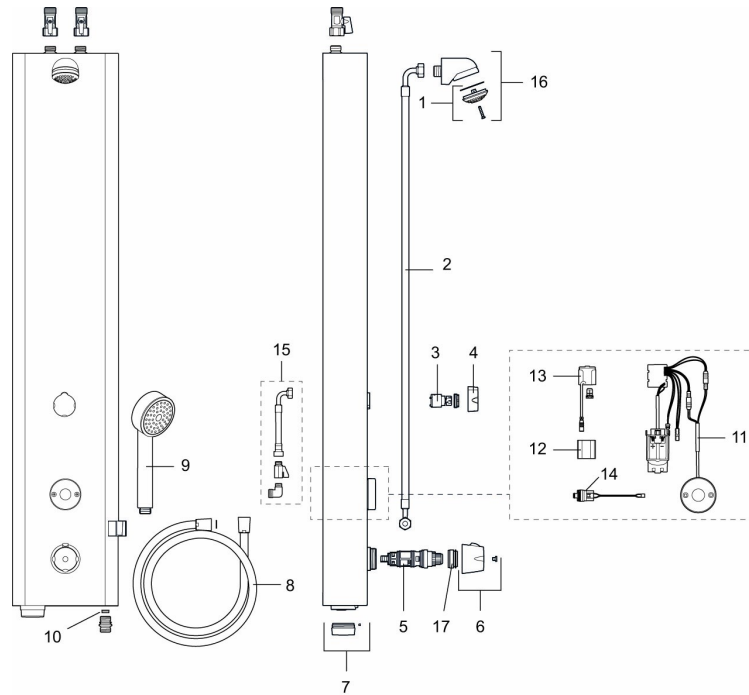

Unike funksjoner

Tilbakeslagssikring 

FM Mattsson tronic dusjpanel WMS, med termostat, nettdrift

Artikkelnummer: 95076100 **NRF:** 4304884

Utførende: Rustfritt utførende, nettdrift (exkl. transformator), inkl. 5 m skjøtekabel

- Dusjpanel med mulighet for trådløs oppkobling (som abonnent)
- Sikkerhetsbatteri
- Med hånddusj og slange
- Nettdrift (exkl. transformator). Inkl. AC-adapter og 5 m skjøtekabel
- Anslutning opp G1/2, kuleventil med lekende mutter bestilles separat
- Inklusive magnetventil og filter
- Programmerbar startknapp
- Stillbar spyletid 10-60 sek, fabrikkinnstilt på 30 sek.
- Tappetidbegrensning hindrer oversvømming, maks tid er 5 min.
- Dusjstrålen kan vinkles +/- 5°
- Mengderegulerer 9 l/min ved 3 bar
- Avstengning via magnet (anvendes f. eks. ved rengjøring)
- Kan gjennomspyles med hettvann for legionella sanering
- IP klasse sensor, IP67
- Med tilbakeslagsventiler etter standard EN 1717

PRODUKTBEKRIVNING

FM Mattsson tronic dusjpanel WMS, med termostat, nettdrift

Artikkelnummer: 95076100 NRF: 4304884

Reservedelsliste

NR.	FMM-NR	NRF	BESKRIVELSE
1	29182000	4304966	Dusjsil
2	39090700	4304972	Anslutningslange, 70 cm
3	59072000	4304973	Innsats for vender
4	16221700	4304955	Ratt til vender
5	38607000		Reguleringsinnmat, komplett inkl. verktøy
6	S600222		Temperaturratt, komplett
7	16222600		Batterilokk, sort
8	34831750	4304968	Dusjslange, 1,75 m
9	94760900	4304974	Hånddusj
10	29900600		Mengderegulerer, konstantmengde 6 l/min ved 2–6 bar
10	29900900	4304967	Mengderegulerer, konstantmengde 9 l/min ved 2–6 bar
10	29901200		Mengderegulerer, konstantmengde 12 l/min ved 2–6 bar
11	16216500		Elektronikkenhet
12	S600135	4304795	Batteri 6V
13	S600132		AC adapter

NR.	FMM-NR	NRF	BESKRIVELSE
14	16202000	4304953	Magnetventil
15	39090000	4304971	Tilkoblingssett, montering bakfra
16	S600025		Dusjhode, komplett
17	409364.AE		Sperrering (Maks 42°)