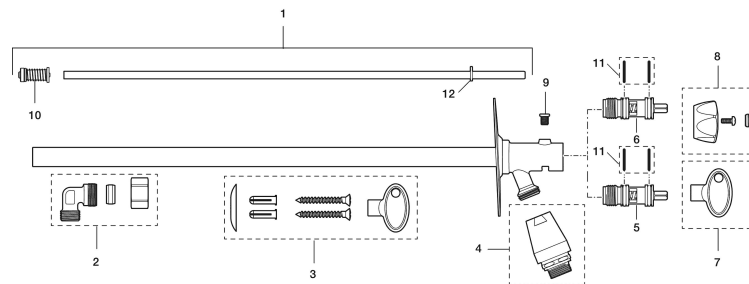

PRODUKTBESKRIVNING

Trädgårdskran med nyckel

Vatten behövs inte bara inne i hus, utan även i exempelvis trädgårdar. Och eftersom det inte alltid är sköna maj i vårt land, behöver trädgårdskranarna klara lite tuffare krav.

Vattenutkastaren dränerar sig själv vid varje användning, och när du stänger av vattnet framåt hösten är den fryssäker om trädgårdsslangen och snabbkopplingen är demonterad.

Art.nr: 42930600

RSK: 4316698

Reservdelslista

NR.	ART.NR	RSK	BESKRIVNING
1	37570400	4316710	Spindel, längd=400 mm
1	37570600	4316711	Spindel, längd=600 mm
1	37571000	4316712	Spindel, längd=1000 mm
2	37551000	4316708	Ventilhus med kona och mutter
3	39144300	4316713	Fästdetaljer
4	29815000	5045393	Vakuumentil, 10-pack
4	29815009	5045391	Vakuumentil
5	35160009	4316706	Kranöverdel för lös nyckel, butiksförpackad
6	35160019	4316707	Kranöverdel för lös ratt, butiksförpackad
7	42760009	4316714	Nyckel, svart, butiksförpackad
8	42770000	4316715	Ratt
9	37590000		Skruv M5x6
10	37580000	5438346	Kägellikit till spindel 3757
11	37801790	8314140	O-ring 17,3x2,4, 2-pack
12	37521000		Kägelstyrning, 3-pack