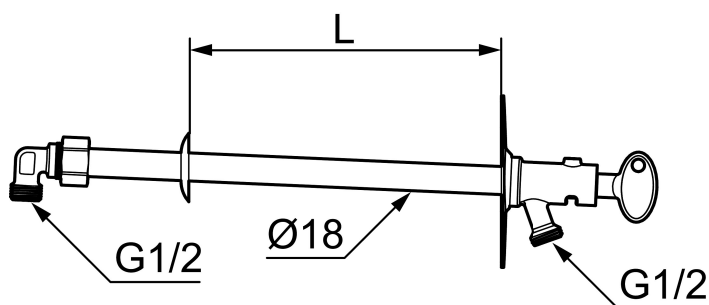

Vattenutkastaren dränerar sig själv vid varje användning, och när du stänger av vattnet framåt hösten är den fryssäker om trädgårdsslangen och snabbkopplingen är demonterad.

Art.nr: 42930600 RSK: 4316698

Utförande: För väggjockeyk max 600 mm

### Unika egenskaper

Skyddsmodul 

- Självdränerande och därmed frostsäker
- Med nyckel
- Med typgodkänd backventil
- Kan kapas för anpassning mot väggjockeyk
- Väggbrocka: Höjd 106 mm, bredd 66 mm, skruvhål diagonalt