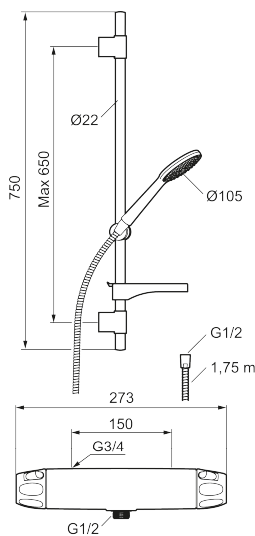

Combisæt 9000XE

9000XE bruserpakke er vores komplette bruserpakke med armatur og brusersæt i krom. Armaturet med hoved i generøs størrelse giver en behagelig bruseoplevelse med et godt tryk og god spredning uden at fråse med vandet. Bruserpakken kan let monteres i alle typer badeværelser og kan suppleres med badekarstud.

Produktet er LEED/BREEAM-tilpasset, hvilket indebærer, at det opfylder vandstrømskravene, som stilles til bestemte typer nybyggeri og renoveringer.

Artikel-nummer: 86822500 **VVS:** 722812824 **Flow 3 bar:** 6,0 l/m
Beskrivelse: Krom, LEED/BREEAM-tilpasset

Unikke egenskaber

Tilbageløbssikring

- Brusesystem med termostat består af termostatarmatur 9000XE og brusersæt 9000XE.
- Brusestang med håndbruser Ø105 mm, kalkafvisende si, 1750 mm bruseslange og sæbeskål.
- Fleksibelt vægbeslag med membran.
- Termostat med unik tryk- og temperaturstyring.
- Lead Free (blyfri)
- **10 års funktionsgaranti.**