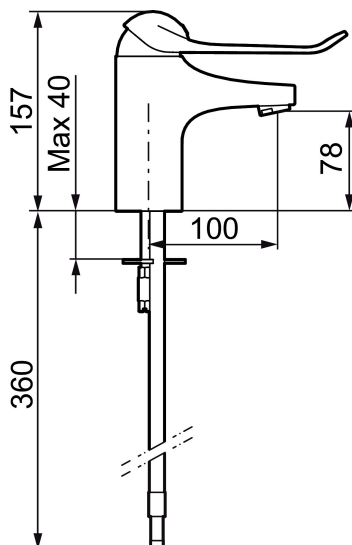

Art.nr: 80604010 RSK: 8235440 Flöde 3 bar: 6,0 l/min

Utförande: Krom, ansl. lekande G3/8

### Unika egenskaper

Skyddsmodul 

- Kallstartsfunktion
- Mjukstängande med keramisk avstängning
- Inbyggd, lätt omställbar flödesbegränsning och temperaturspär
- Eco Flow (energi- och vattenbesparande strålsamlare)
- Med Soft PEX<sup>®</sup>-rör
- Hålmått Ø33,5–37 mm
- Spak: 150 mm

## Reservdelslista

NR.	ART.NR	RSK	BESKRIVNING
1	58500000	8591936	Spak, komplett, längd: 90 mm
1	58501750	8591937	Spak, komplett, längd: 150 mm
1	58501800	8592048	Spak, komplett, längd: 180 mm
2	58510000	8591944	Färgmarkering och fästskruv till spak
3	58520000	8591945	Täckhylsa
4	58530140	8241726	Fästnippel med serviceverktyg
5	59120009	8591949	Insats med serviceverktyg, kallstart (grön ring), original
5	59120000	8591769	Insats komplett, kallstart (grön ring)
5	59126000	8591966	Insats med serviceverktyg, Eco Plus (grön ring)
5	S600232		Insats, för tvättställsblandare (LEED)
6	29142400	8281526	Hylsa M24 utv., 13 mm