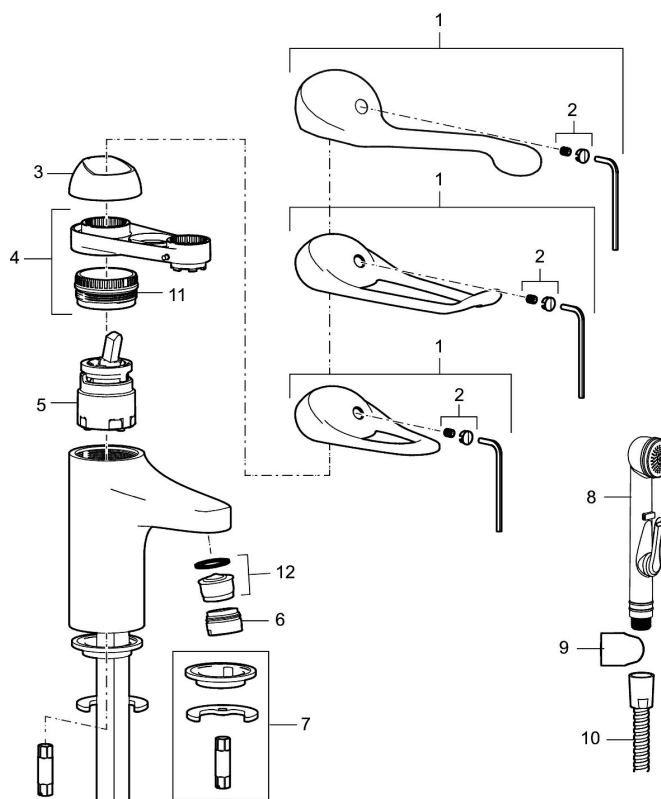

Art.nr: 80604010 RSK: 8235440 Flöde 3 bar: 6,0 l/min

Utförande: Krom, ansl. lekande G3/8

### Unika egenskaper

Skyddsmodul 

- Kallstartsfunktion
- Mjukstängande med keramisk avstängning
- Inbyggd, lätt omställbar flödesbegränsning och temperaturspär
- Eco Flow (energi- och vattenbesparande strålsamlare)
- Med Soft PEX<sup>®</sup>-rör
- Hålmått Ø33,5–37 mm
- Spak: 150 mm

## Reservdelslista

NR.	ART.NR	RSK	BESKRIVNING
1	58500000	8591936	Spak, komplett, längd: 90 mm
1	58501750	8591937	Spak, komplett, längd: 150 mm
1	58501800	8592048	Spak, komplett, längd: 180 mm
2	58510000	8591944	Färgmarkering och fästskruv till spak
3	58520000	8591945	Täckhylsa
4	58530140	8241726	Fästnippel med serviceverktyg
5	59120009	8591949	Insats med serviceverktyg, kallstart (grön ring), original
5	59120000	8591769	Insats komplett, kallstart (grön ring)
5	59126000	8591966	Insats med serviceverktyg, Eco Plus (grön ring)
5	S600232		Insats, för tvättställsblandare (LEED)
6	29142400	8281526	Hylsa M24 utv., 13 mm