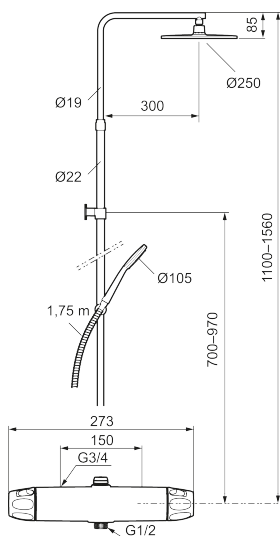

## 9000XE takduschpaket

9000XE Takduschpaket är ett takduschpaket i krom. Duschstången har teleskopfunktion, vilket innebär att höjden på väggfästet kan anpassas efter det specifika badrummets takhöjd, personens längd och/eller önskemål på avstånd till taksilen.

Art.nr: 86831500 RSK: 8283219 Flöde 3 bar: 7,6 l/min  
Utförande: Krom, 150 c/c

- OBS! 150 c/c
- Säkerhetsblandare 9000XE och takdusch 9000XE
- Med reversibelt överstycke
- Tak- och handdusch med kalkavvisande sil
- Slang, duschstång med väggötning (kan kapas vid behov)
- Väggfäste fritt justerbart i höjdlid, 700–970 mm från anslutning och 50–110 mm utsprång från vägg, 2x20 mm distanser medföljer, med väggötning, dold rörskarv
- Lead Free (blyfri)
- Ljudklass 1
- Duschansl. utsprång från vägg: 81 mm

NR.	ART.NR	RSK	BESKRIVNING
9	S600265		Utloppsnyckel M18x1, med flödesbegränsare 9 l/min
10	59800800	8592005	Anslutningsnyckel 160 c/c
11	38632006	8590311	Filter, 2-pack
12	S600105	8439713	Care-vred, svart, 2-pack
13	S600092	8237548	Duschsil, krom
13	S600092.75	8237550	Duschsil, borstad krom
14	S600091	8233001	Handdusch, krom
14	S600091.75	8233003	Handdusch, borstad krom
15	S600093	8239502	Handduschhållare, krom
15	S600093.75	8284780	Handduschhållare, borstad krom
16	S600109	8252036	Duschslang, 1,75 m, krom
16	S600109.75	8252038	Duschslang, 1,75 m, borstad krom
17	S600094	8221921	Väggfäste, krom
17	S600094.75	8221923	Väggfäste, borstad krom
18	60770000	8591918	Serviceverktyg