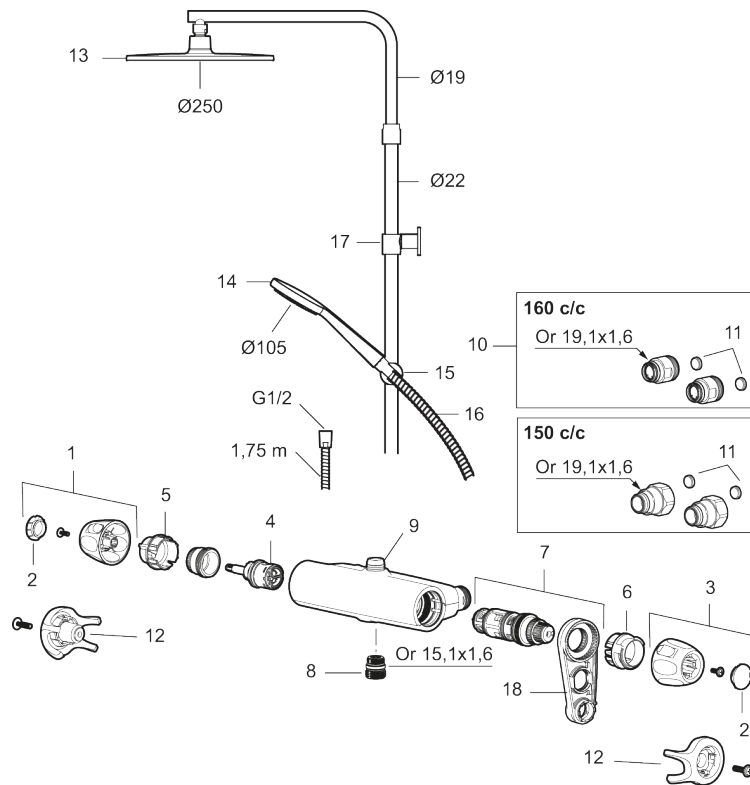

Art.nr: 86831500 RSK: 8283219 Flöde 3 bar: 7,6 l/min  
Utförande: Krom, 150 c/c

- OBS! 150 c/c
- Säkerhetsblandare 9000XE och takdusch 9000XE
- Med reversibelt överstycke
- Tak- och handdusch med kalkavvisande sil
- Slang, duschstång med väggötning (kan kapas vid behov)
- Väggfäste fritt justerbart i höjdlid, 700–970 mm från anslutning och 50–110 mm utsprång från vägg, 2x20 mm distanser medföljer, med väggötning, dold rörskarv
- Lead Free (blyfri)
- Ljudklass 1
- Duschansl. utsprång från vägg: 81 mm

## Reservdelslista

NR.	ART.NR	RSK	BESKRIVNING
1	S600083	8218917	Ratt, mängdratt, komplett, krom
1	S600083.75	8218919	Ratt, mängdratt, komplett, borstad krom
2	S600116	8218920	Täcklock, krom
2	S600116.75	8218922	Täcklock, borstad krom
3	S600082	8218914	Ratt, temperaturratt, komplett, krom
3	S600082.75	8218916	Ratt, temperaturratt, komplett, borstad krom
4	S600020	8441462	Keramiskt överstycke, med serviceverktyg (duschblandare)
5	S600117	8439714	Stoppring, reversibelt
6	S600087	8439711	Skållningsskyddsring
7	S600084	8439709	Termostatinsats, komplett med serviceverktyg
8	S600088	8439712	Nippel M18x1-G1/2 (duschblandare)
9	S600112	8920116	Utloppsnyckel M18x1

NR.	ART.NR	RSK	BESKRIVNING
9	S600265		Utloppsnyckel M18x1, med flödesbegränsare 9 l/min
10	59800800	8592005	Anslutningsnyckel 160 c/c
11	38632006	8590311	Filter, 2-pack
12	S600105	8439713	Care-vred, svart, 2-pack
13	S600092	8237548	Duschsil, krom
13	S600092.75	8237550	Duschsil, borstad krom
14	S600091	8233001	Handdusch, krom
14	S600091.75	8233003	Handdusch, borstad krom
15	S600093	8239502	Handduschhållare, krom
15	S600093.75	8284780	Handduschhållare, borstad krom
16	S600109	8252036	Duschslang, 1,75 m, krom
16	S600109.75	8252038	Duschslang, 1,75 m, borstad krom
17	S600094	8221921	Väggfäste, krom
17	S600094.75	8221923	Väggfäste, borstad krom
18	60770000	8591918	Serviceverktyg