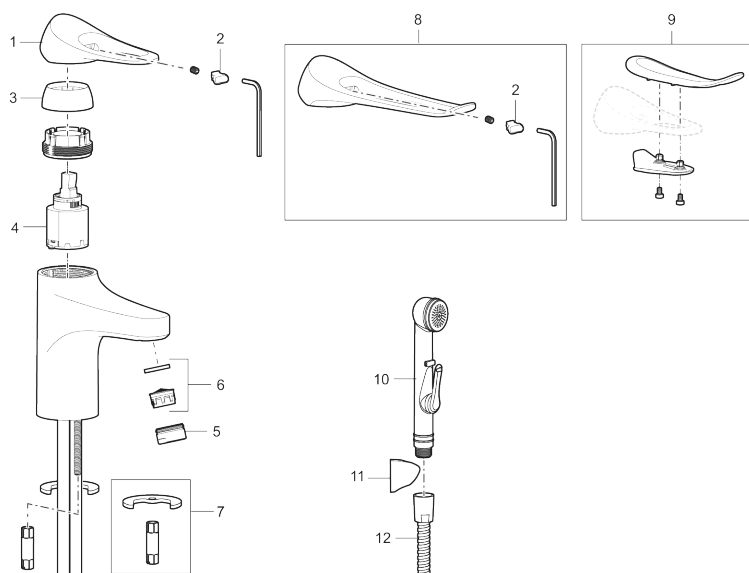

PRODUKTBESKRIVNING

9000XE servantbatteri

9000XE Servantbatteri er et servantbatteri i krom. Den klassiske designen i kombinasjon med et sparsomt vannforbruk gjør det til et opplagt valg på badet.

Artikkelnummer: 86502010   NRF: 4300104

Reservedelsliste

NR.	FMM-NR	NRF	BESKRIVELSE
1	S600096	4305273	Spak, krom
1	S600096.75	4305274	Spak, børstet krom
2	S600097	4305275	Merkeplugg
3	S600101	4305279	Dekkhylse, krom
3	S600101.75	4305281	Dekkhylse, børstet krom
4	S600100	4305278	Innsats, inkl. serviceverktøy, kjøkkenbatterier (LEED) og servantbatterier
4	S600099	4305277	Innsats, kjøkkenbatterier (LEED) og servantbatterier
4	S600178	4305292	Innsats med verktøy
5	S600156	4305246	Hylse for strålesamler M24 utv., 13 mm, krom
5	S600156.75	4305247	Hylse for strålesamler M24 utv., 13 mm, børstet krom
6	S600072	4305261	Innsats strålesamler 3 l/min ved 2–6 bar
6	S600226	4305296	Innsats strålesamler 1,7 l/min ved 2–6 bar
7	S600160		Monteringstilbehør for servantbatteri
8	S600175	4305291	Care-spak, komplett
9	S600106	4305236	Care-sett
10	S600206	4305294	Selvstengende hånddusj, krom
11	S600157		Hånddusjholder, krom