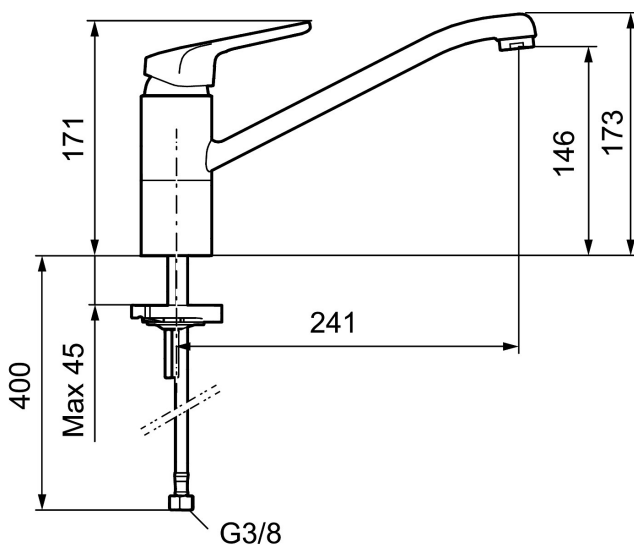

SILJAN kjøkkenbatteri

I vår nye serie Siljan har vi fokusert mye på design og med hjelp av tilbakevendende former skapt en familie følelse. Dette i kombinasjon med smart teknologi som resulterer i energi og vann besparende armaturer. Dette er grunnsteinene i vår nye signaturserie FM Mattsson Siljan.

Artikkelnummer: 83200010 NRF: 4300961 Flow 3 bar: 9,0 l/m
Utførende: Krom

Unike funksjoner

- Mykstengende
- Kaldstart
- Eco Flow (energi- og vannbesparende strålesamler)
- Vannmengdebegrensere og temperatursperre
- Svingbar utløpstut 110°
- For hull i benk Ø34-37 mm
- Fleksible Soft PEX®-rør med 3/8" mutter

Tilbakeslagssikring