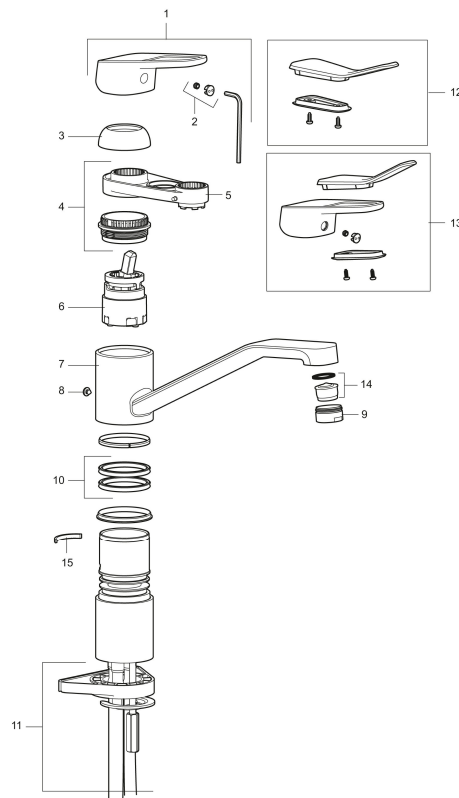

Artikkelnummer: 83200010 NRF: 4300961 Flow 3 bar: 9,0 l/m
Utførende: Krom

Unike funksjoner

- Mykstengende
- Kaldstart
- Eco Flow (energi- og vannbesparende strålesamler)
- Vannmengdebegrensere og temperatursperre
- Svingbar utløpstut 110°
- For hull i benk Ø34-37 mm
- Fleksible Soft PEX®-rør med 3/8" mutter

Artikkelnummer: 83200010 NRF: 4300961

Reservedelsliste

NR.	FMM-NR	NRF	BESKRIVELSE
1	58501000	4304766	Spak, komplett
2	58511000	4304106	Merkeplugg og skrue
3	58521000	4304768	Krom
4	58530160		Innsatsmutter m/verktøy
5	60770000	4303931	Innsatsnøkkel
6	59120009	4303851	Innsats kaldstart m/verktøy (grønn ring)
6	59115500	4303928	Innsats m/verktøy (rød ring)
6	59126000		Innsats m/Eco Plus kaldstart (grønn ring)
7	58660000	4304772	Utløpstut
8	38080000	4305741	Stoppskrue
9	29142400		Hylse for strålesamler M24 utv., 13 mm

NR.	FMM-NR	NRF	BESKRIVELSE
10	37204029	4304099	Tetningsringer par
11	39142000		Monteringstilbehør m/Cu-rør, kupling f/avst.
12	35974009	4304762	Care-sett
13	58504000		Care-spak, komplett
14	29102710		Innsats strålesamler 9-11 l/min ved 3 bar, f/Eco Plus
14	29102890		Innsats strålesamler 10-13 l/min ved 3 bar, f/Eco Plus
15	38230005	4305743	Sperrebøyle for fast tut og svingbar 30-90°