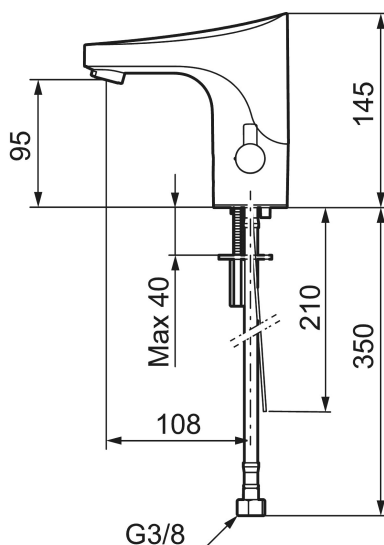

9000E Tronic WMS servantbatteri, nettdrift

Tronic WMS har alt som våre vanlige berøringsfrie kraner har. Like enkel og montere og brukervennlig. den kan brukes helt enkelt frittstående. Men ved å aktivere den innebygde sensoren, kobler den seg automatisk til vår digitale tjeneste i skyen og Internet of Things fra Telia.

I kranen sitter en trådløs sender som registrerer data på hver enkelt kran. Den viser hvor ofte den aktiveres, vannforbruk og spyletid. All informasjon sendes videre til en digital portal som man kan koble seg på via PC eller smartphone. Der kan kranene og lagret data overvåkes, analyseres, utredes og og man får tillegg verdifull dokumentasjon

Tronic WMS er ikke bare en meget god berøringsfri kran- Ved å koble seg til den digitale tjenesten har man åpnet opp får innsyn av informasjon som er verdifull for alle våre brukere.

Artikkelnummer: 16416100 **NRF:** 4300084

Utførende: Krom, nettdrift (eks. transformator), 5 l/min ved 2–6 bar

- WMS-kran med mulighet for trådløs oppkobling
- Mykstengende magnetventil
- Vandalsikker i metall, også kåpen
- Eco Flow (energi- og vannbesparende konstantvannmengde)
- Tappetidbegrensning hindrer oversvømming
- Tappefunksjon via sensor, tapper på tid
- Stillbar avstengning via sensor (anvendes f. eks. ved rengjøring)
- Lavt strømforbruk - lang livslengde
- Kan gjennomspyles med hettvann for legionella sanering
- Nettdrift (eks. transformator)
- IP klasse sensor, IP67
- Med tilbakeslagsventiler etter standard EN 1717
- Miljøvennlig materiale, Lead Free (blyfri) og nikkelfri

Installasjon:

- Enkel installasjon og service
- Avtagbart temperaturspak som kan erstattes med et medfølgende lokk etter at ønsket temperatur er innstilt
- Automatisk justering av sensoravstand