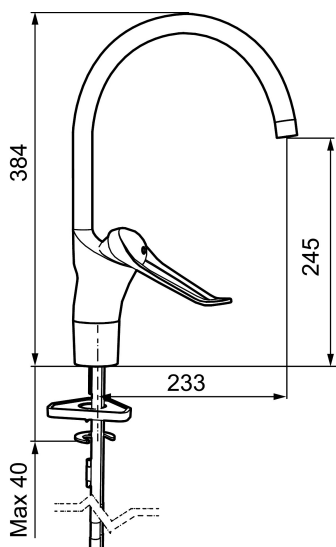

Køkkenarmatur 9000E II care

Her er samspillet mellem form og funktion optimeret. FM Mattsson 9000E viser vejen til en ny generation af blandingsbatterier, der er miljøtilpasset ned til mindste detalje. Blandingsbatteriet giver et smukt indtryk og bidrager til et teknisk fuldendt køkken. Også i basisudgaven har det unikke funktioner, der sparer energi, samtidig med at komforten bevares.

Artikel-nummer:
80004000

VVS:
706094234

Flow 3 bar: 7,4
l/m

Beskrivelse: Krom

- Handicapvenligt.
- Greb: 150 mm.
- **Koldstart.**
- Soft Closing og keramisk kartusche.
- Høj buet C-svingtud 60°, 85°, 110° eller 360°.
- 233 mm fremspring.
- Indbygget temperatur- og flowbegrænsner.
- Eco Flow (energi- og vandbesparende perlator).
- Flexible tilslutningsslang.
- Hulstørrelse Ø34-37 mm.
- **5 års trykgaranti.**