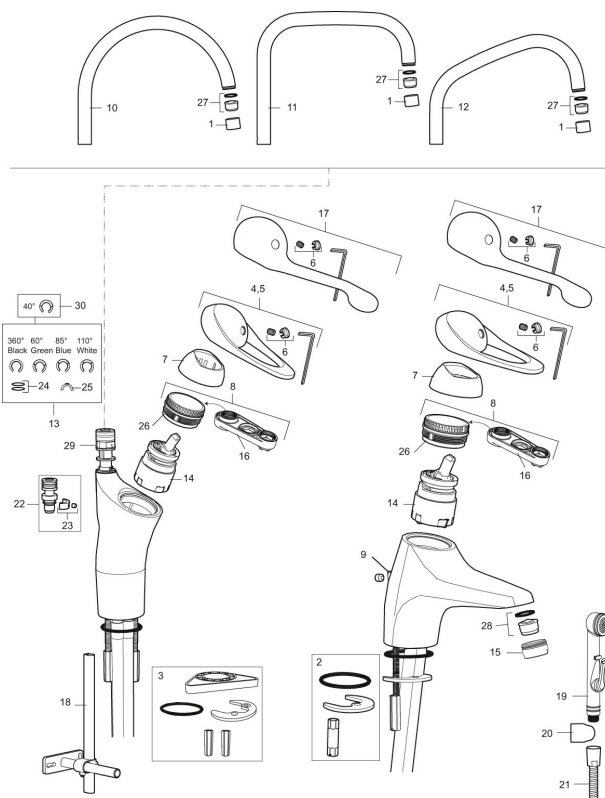

Artikel-nummer:
80004000

VVS:
706094234

Flow 3 bar: 7,4
l/m

Beskrivelse: Krom

- Handicapvenligt.
- Greb: 150 mm.
- **Koldstart.**
- Soft Closing og keramisk kartusche.
- Høj buet C-svingtud 60°, 85°, 110° eller 360°.
- 233 mm fremspring.
- Indbygget temperatur- og flowbegrænsner.
- Eco Flow (energi- og vandbesparende perlator).
- Flexible tilslutningsslang.
- Hulstørrelse Ø34-37 mm.
- **5 års trykgaranti.**

Artikel-nummer: 80004000 VVS: 706094234

Reservedelsliste

NR.	FMM-NR	VVS	BESKRIVELSE
1	29142200		Perlatorhylster M22 indiv.
2	39140800	745137578	Monteringssæt til håndvaskarmaturer
3	39141800	745137577	Monteringstilbehør
4	58500000	745136102	Greb, krom L=90 mm
5	58501750	745136143	Care-greb, komplet, længde 150 mm
6	58510000	745136025	Farvebrik til greb, 9000E
7	58520000	745136324	Dækkappe 9000E, krom
8	58530140	745137420	Bespændingsnippel med serviceværktøj
9	58540000	745137421	Kædeholder, krom
10	58600000	745136564	Svingtud, 9000E II