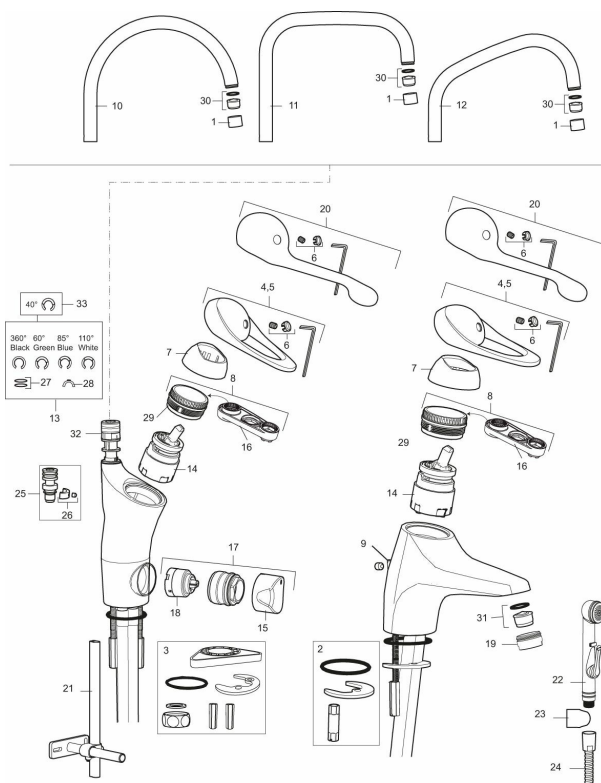

**Art.nr:** 80060000 **RSK:** 8308882 **Flöde 3 bar:** 7,4 l/min

**Utförande:** Krom, ansl. Cu-rör Ø10 mm

- Med självstängande handdusch, genomföringshylsa och slang i kromat utförande
- Kallstartsfunktion
- Mjukstängande med keramisk avstängning
- Inbyggd, lätt omställbar flödesbegränsning och temperaturspärr
- Eco Flow (energi- och vattenbesparande strålsamlare)
- Svängbar pip 60°, 85°, 110° eller 360° (spärrsegment medföljer för 60° och 110°)
- Med inbyggd keramisk avstängning för disk- och tvättmaskin. Omställbar mellan KV och VV, förinställd på KV
- Längd anslutningsrör: 410 mm
- Hålmått Ø34–37 mm för blandare
- Hålmått Ø28 (diskbänk), Ø32 (bänkskiva) för handdusch
- Kan förses med avstängningsventil för bänkmaskin, FMM 5949-1000
- Ytterdiameter fot Ø52 mm

## Reservdelslista

NR.	ART.NR	RSK	BESKRIVNING
1	29142200	8281524	Hylsa M22 inv.
2	S600160	8387096	Monteringssats, tvättställsblandare
3	S600159	8387097	Monteringssats, köksblandare
4	58500000	8591936	Spak, komplett, längd: 90 mm
5	58501750	8591937	Spak, komplett, längd: 150 mm
6	58510000	8591944	Färgmarkering och fästskruv till spak
7	58520000	8591945	Täckhylsa
8	58530140	8241726	Fästnippel med serviceverktyg
9	58540000	8591940	Kedjefäste
10	58600000	8154074	Utloppspip, C-modell
10	58630000	8154077	Utloppspip, tvättrännemodell
11	58610000	8154075	Utloppspip, U-modell