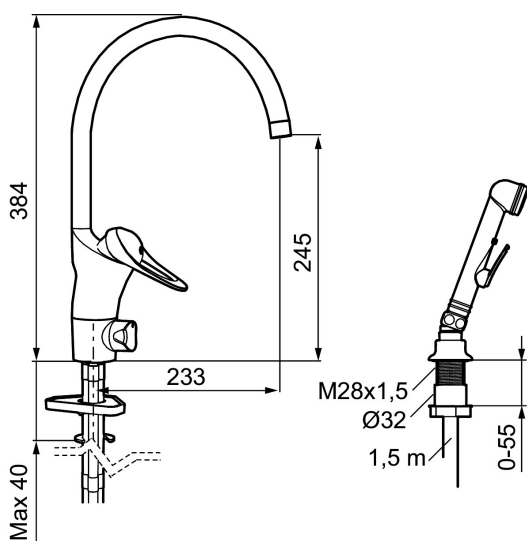

9000E II köksblandare

FM Mattsson 9000E är en blandare som miljöanpassats in i minsta detalj. Givetvis har den redan i sitt grundutförande våra unika funktioner för exakt temperaturhållning, säkerhet och driftsäkerhet.

Art.nr: 80060000 **RSK:** 8308882 **Flöde 3 bar:** 7,4 l/min

Utförande: Krom, ansl. Cu-rör Ø10 mm

- Med självstängande handdusch, genomföringshylsa och slang i kromat utförande
- Kallstartsfunktion
- Mjukstängande med keramisk avstängning
- Inbyggd, lätt omställbar flödesbegränsning och temperaturspärr
- Eco Flow (energi- och vattenbesparande strålsamlare)
- Svängbar pip 60°, 85°, 110° eller 360° (spärrsegment medföljer för 60° och 110°)
- Med inbyggd keramisk avstängning för disk- och tvättmaskin. Omställbar mellan KV och VV, förinställd på KV
- Längd anslutningsrör: 410 mm
- Hålmått Ø34–37 mm för blandare
- Hålmått Ø28 (diskbänk), Ø32 (bänkskiva) för handdusch
- Kan förses med avstängningsventil för bänkmaskin, FMM 5949-1000
- Ytterdiameter fot Ø52 mm